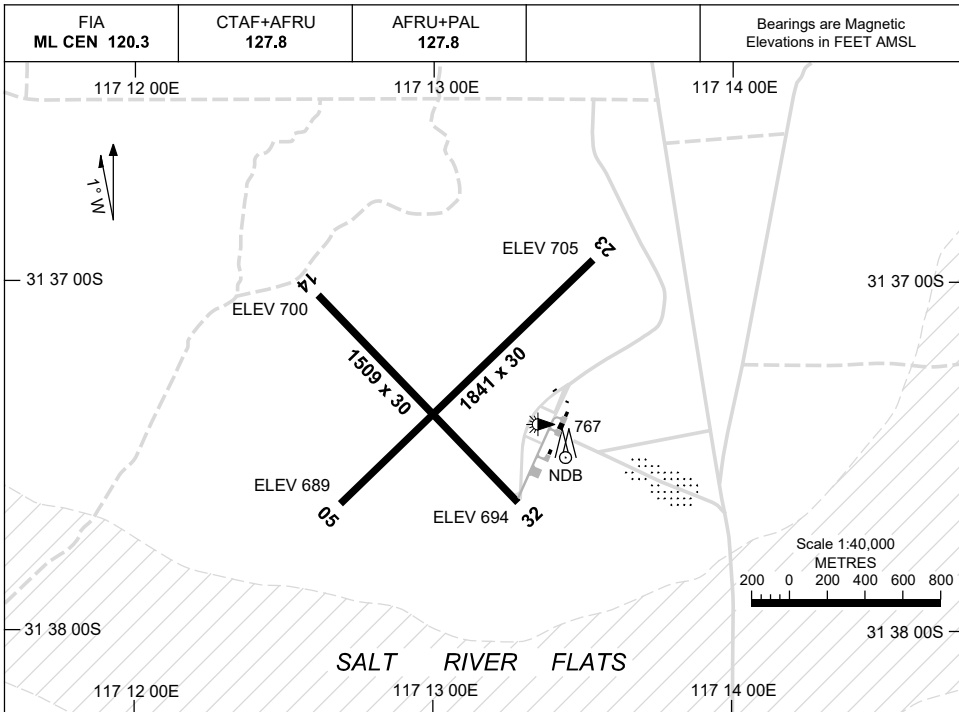

8 SEP 2022

AD ELEV 705  
31 37 20S 117 13 00E

AERODROME CHART  
**CUNDERDIN, WA (YCUN)**

	<b>AERODROME LIGHTING</b>	
<b>RWY</b>	TAXIWAY : BLUE EDGE RL : AFRU+PAL 127.8 , SDBY (15 MIN)	
<b>05</b> <small>047</small>	LIRL	
<small>227</small> <b>23</b>	LIRL	
<b>14</b> <small>137</small>	NIL	
<small>317</small> <b>32</b>	NIL	