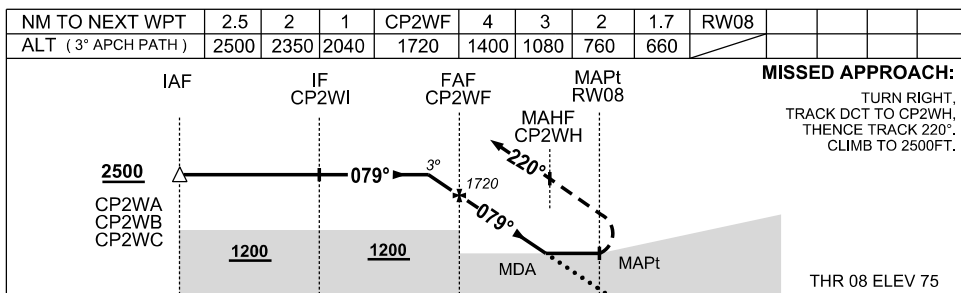

USE QNH

RNP RWY 08

30 NOV 2023

CAPE PRESTON, WA (YCPR)

NOTES

- MAX IAS : INITIAL: 210KT MAP TURN: 210KT

CATEGORY	A	B	C	D
LNAV	660 (583-3.2)			NOT AUTHORISED
CIRCLING	850 (773-2.4)	1050(973-4.0)		
ALTERNATE	(1273-4.4)		(1473-6.0)	

Changes: CHART TITLE, WPT IDENT, EDITORIAL

CPRGN01-177