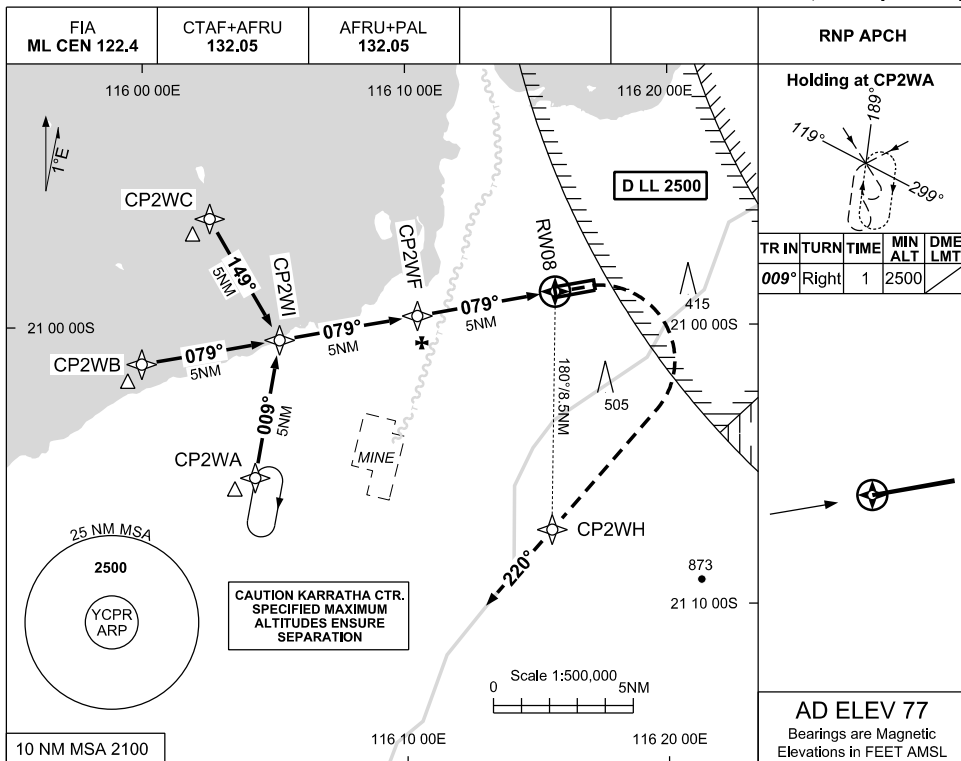

USE QNH

RNP RWY 08

30 NOV 2023

CAPE PRESTON, WA (YCPR)

NOTES

- MAX IAS : INITIAL: 210KT MAP TURN: 210KT

CATEGORY	A	B	C	D
LNAV	660 (583-3.2)			NOT AUTHORISED
CIRCLING	850 (773-2.4)	1050(973-4.0)		
ALTERNATE	(1273-4.4)		(1473-6.0)	

Changes: CHART TITLE, WPT IDENT, EDITORIAL

CPRGN01-177