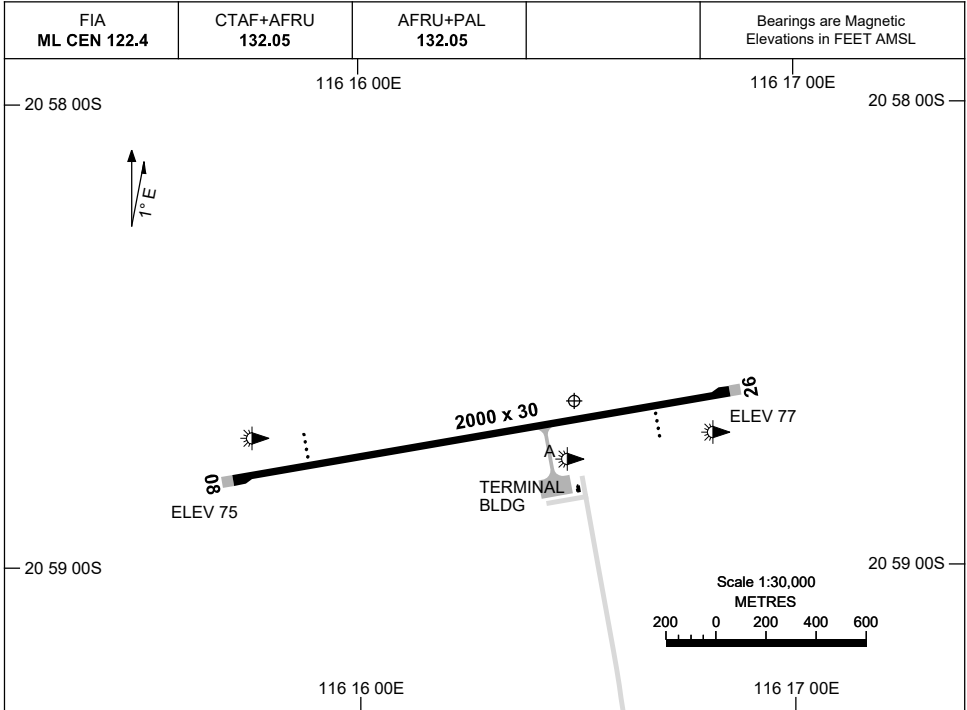

15 JUN 2023

AD ELEV 77  
20 58 38S 116 16 30E

AERODROME CHART  
**CAPE PRESTON, WA (YCPR)**

	<b>AERODROME LIGHTING</b>
<b>RWY</b>	TAXIWAY : BLUE EDGE RL : AFRU+PAL 132.05
<b>08</b> <small>079</small>	PAPI 3.0° 48.5FT LIRL
<small>259</small> <b>26</b>	PAPI 3.0° 48.5FT LIRL

**NOTES**

Changes: TERMINAL BLDG AND NOTES.

CPRAD01-175