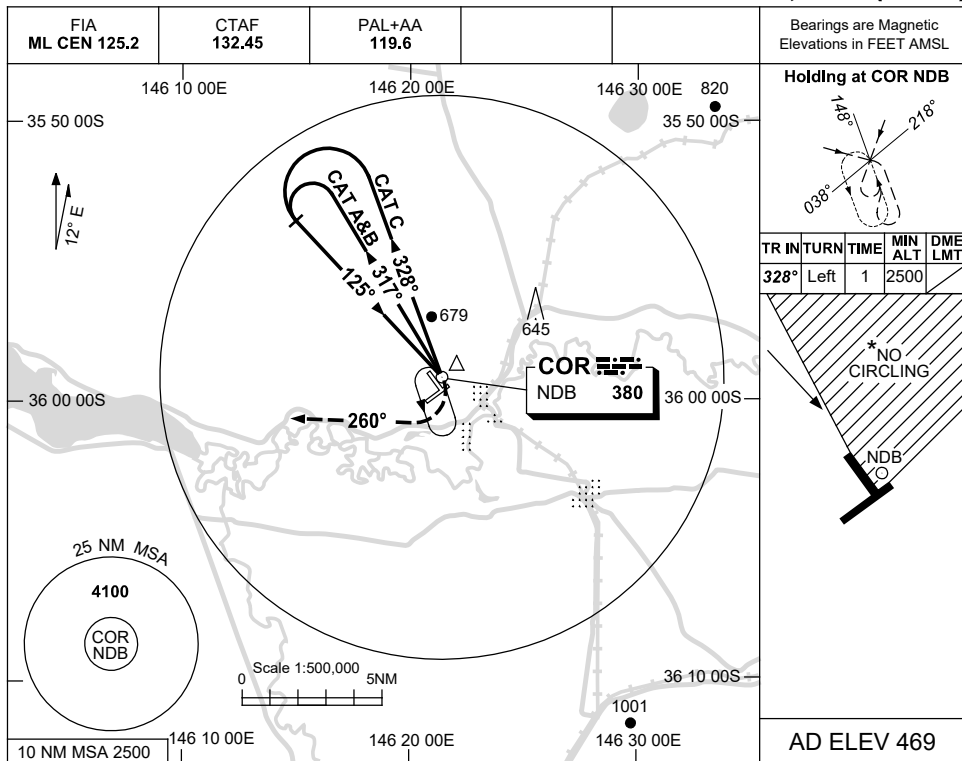

USE QNH

NDB RWY 14
COROWA, NSW (YCOR)

21 MAR 2024

CATEGORY	A	B	C	D
S-I NDB	1170 (713-4.1)			NOT APPLICABLE
CIRCLING *	1170 (701-2.4)	1210 (741-4.0)		
ALTERNATE	(1201-4.4)		(1241-6.0)	

Changes: NOTE 4, Editorial.

CORNB01-178