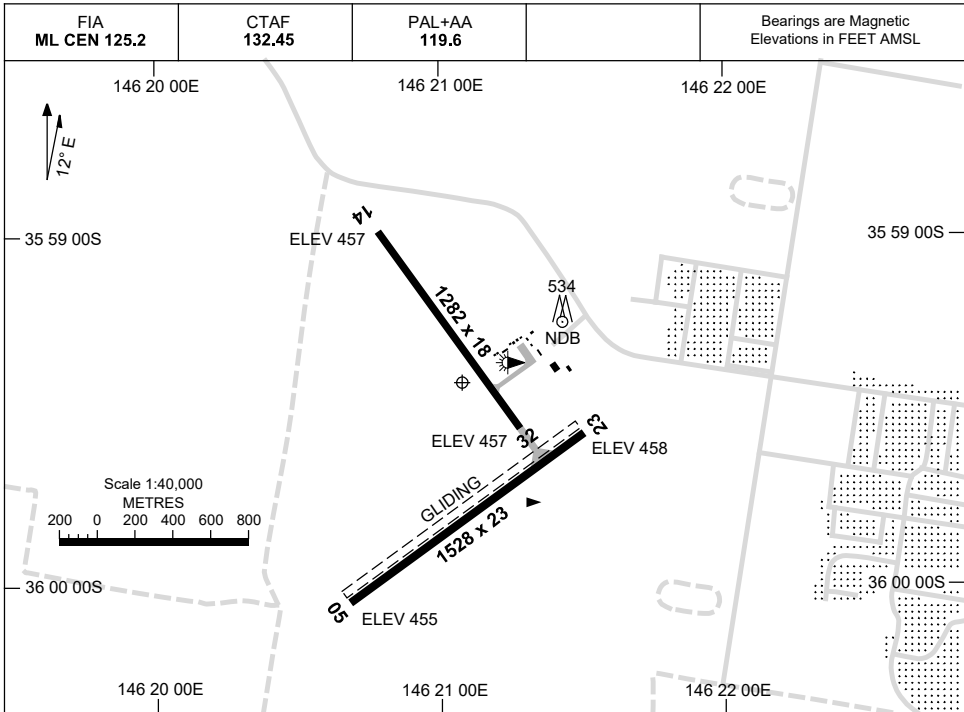

8 SEP 2022

AD ELEV 469  
35 59 25S 146 21 05E

AERODROME CHART  
**COROWA, NSW (YCOR)**

RWY		AERODROME LIGHTING	
		TAXIWAY	RL
05	043	LIRL	
223	23	LIRL	
14	133	NIL	
373	32	NIL	

**NOTES**

1. FIA FREQ 125.2 AVBL IN CIRCUIT AREA.

Changes: PAL+AA, NOTES.

CORAD01-172