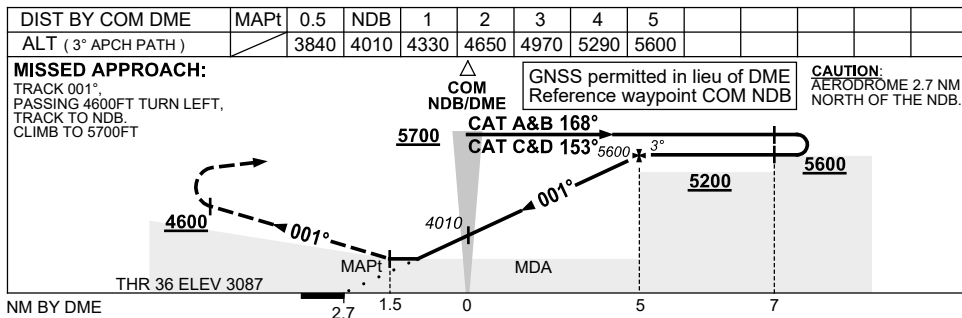

USE QNH
COOMA-SNOWY MOUNTAINS, NSW (YCOM)

NDB-Z RWY 36

23 MAR 2023

NOTES

CATEGORY	A	B	C	D
S-I NDB/DME	3840 (753-4.3)			
CIRCLING *	4060 (954-2.4)		4160 (1054-5.0)	
ALTERNATE	(1454-4.4)		(1554-7.0)	

1. MAX IAS:
INITIAL : 210KT.
- *2. NO CIRCLING WEST
OF RWY 18/36.
3. AWIS (PHONE)
02 9353 6414
4. COLOUR: SEE
SPEC NOTICES.