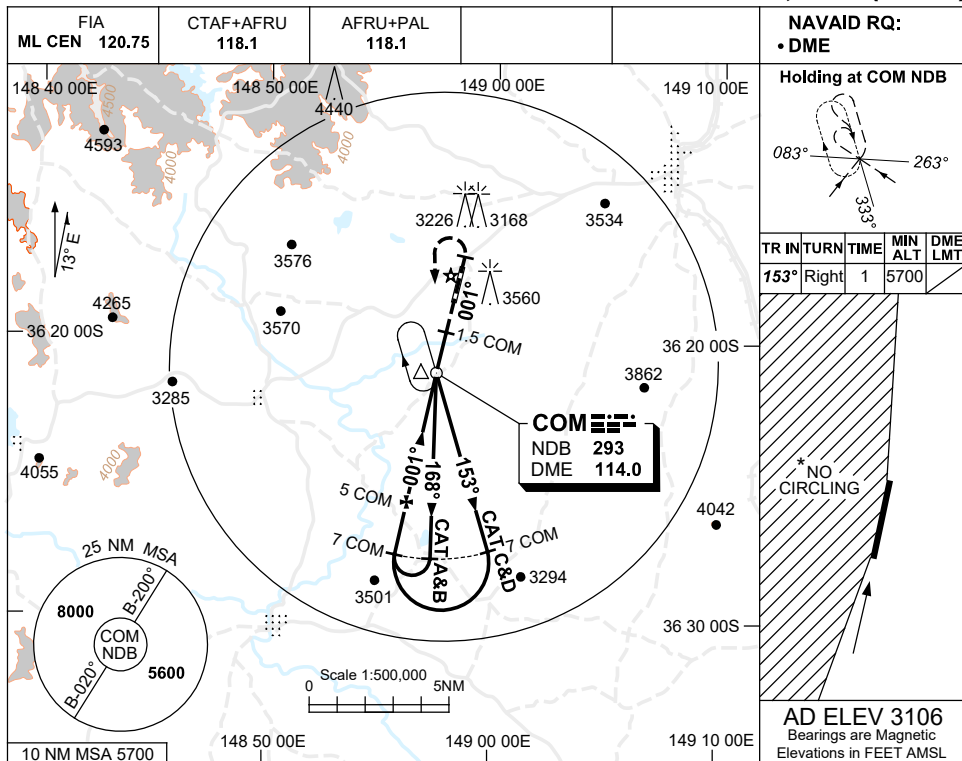

USE QNH
COOMA-SNOWY MOUNTAINS, NSW (YCOM)

NDB-Z RWY 36

23 MAR 2023

NOTES

CATEGORY	A	B	C	D
S-I NDB/DME	3840 (753-4.3)			
CIRCLING *	4060 (954-2.4)		4160 (1054-5.0)	
ALTERNATE	(1454-4.4)		(1554-7.0)	

1. MAX IAS:
INITIAL : 210KT.
- *2. NO CIRCLING WEST
OF RWY 18/36.
3. AWIS (PHONE)
02 9353 6414
4. COLOUR: SEE
SPEC NOTICES.