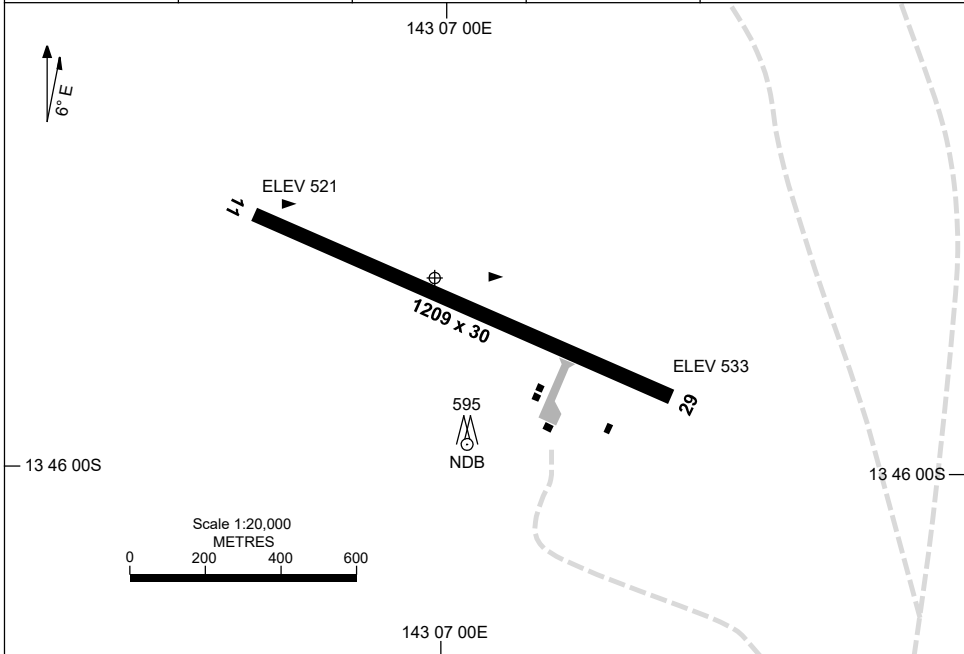

23 MAR 2023

AD ELEV 533  
13 45 43S 143 07 00E

AERODROME CHART  
**COEN, QLD (YCOE)**

FIA <b>BN CEN 118.2</b>	CTAF+AFRU <b>126.7</b>			Bearings are Magnetic Elevations in FEET AMSL
----------------------------	---------------------------	--	--	--

RWY	AERODROME LIGHTING
	TAXIWAY : BLUE EDGE (SOLAR) RL : FIXED SOLAR LGT , EMERG ONLY
11 <sup>108</sup> 288 <b>29</b>	SOLAR SOLAR

**NOTES**

1. FIA BN CEN 118.2 AVBL IN CIRCUIT AREA.

Changes: Editorial.

COEAD01-174