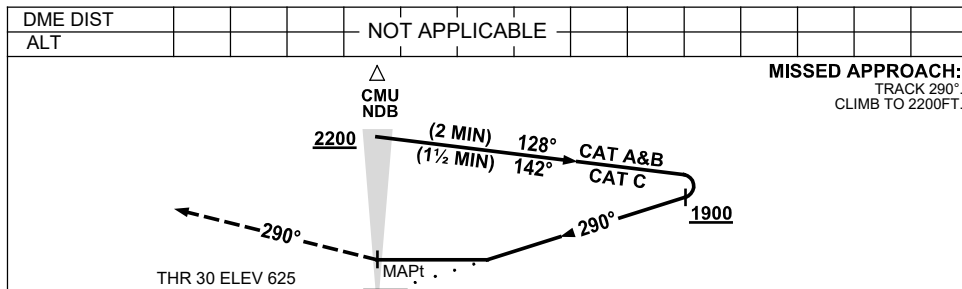

USE QNH

NDB RWY 30

17 JUN 2021

CUNNAMULLA, QLD (YCMU)

NOTES

CATEGORY	A	B	C	D
S-I NDB	1240 (610-3.5)			NOT APPLICABLE
CIRCLING	1240 (610-2.4)	1340 (710-4.0)		
ALTERNATE	(1110-4.4)		(1210-6.0)	

1. MAX IAS:
INITIAL : 210KT.

Changes: MINIMA, CIRCLING ALTS, GRID COORD FORMAT, Editorial.

CMUNB01-167