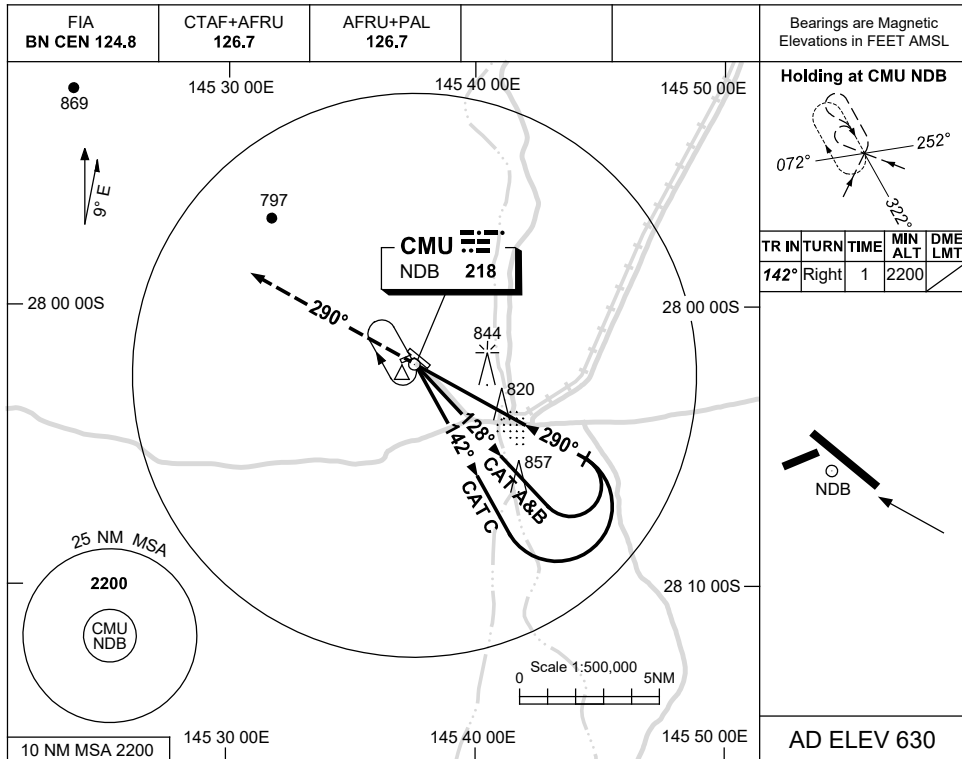

USE QNH

NDB RWY 30

17 JUN 2021

CUNNAMULLA, QLD (YCMU)

NOTES

CATEGORY	A	B	C	D
S-I NDB	1240 (610-3.5)			NOT APPLICABLE
CIRCLING	1240 (610-2.4)	1340 (710-4.0)		
ALTERNATE	(1110-4.4)		(1210-6.0)	

1. MAX IAS:
INITIAL : 210KT.

Changes: MINIMA, CIRCLING ALTS, GRID COORD FORMAT, Editorial.

CMUNB01-167