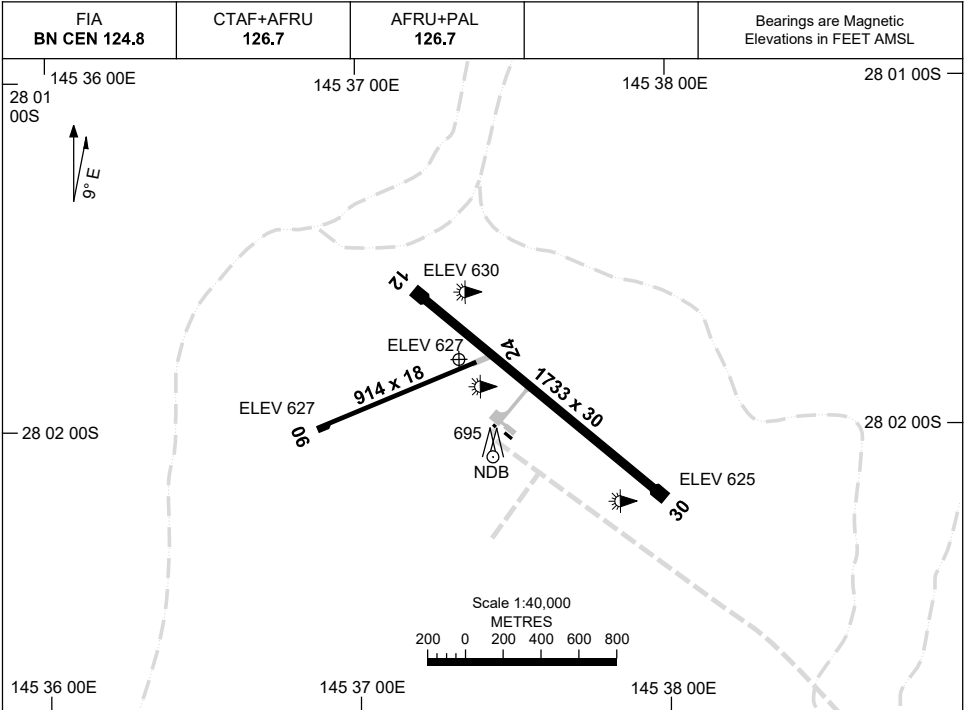

15 JUN 2023

AD ELEV 630
28 01 48S 145 37 20E

**AERODROME CHART
CUNNAMULLA, QLD (YCMU)**

	AERODROME LIGHTING	
RWY	TAXIWAY : BLUE EDGE RL : AFRU+PAL 126.7 , PTBL PN, SDBY PWR (15 MIN PN)	
12 <small>121</small>	LIRL	
<small>301</small> 30	LIRL	
06 <small>059</small>	NIL	
<small>239</small> 24	NIL	

NOTES

1. BN CEN FIA 124.8 AVBL ABV 7000FT.

Changes: REMOVE NOTE 1.

CMUAD01-175