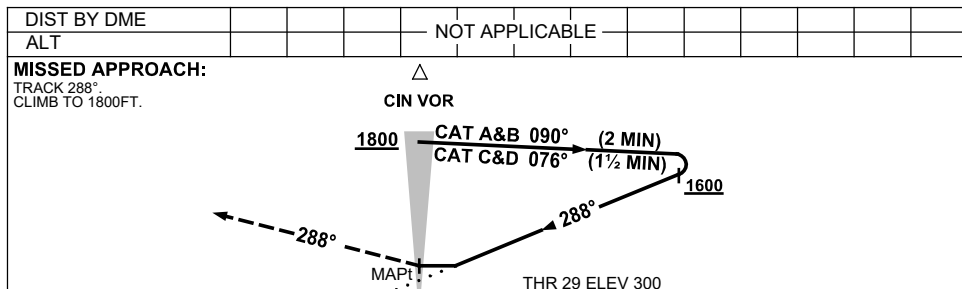

USE QNH

VOR-Y RWY 29
CURTIN, WA (YCIN)

7 NOV 2019

NOTES

CATEGORY	A	B	C	D
S-I VOR	930 (630-3.6)			
CIRCLING	930 (630-2.4)	1030 (730-4.0)	1090 (790-5.0)	
ALTERNATE	(1130-4.4)	(1230-6.0)	(1290-7.0)	

1. MAX IAS:
INITIAL : 210KT.
2. AWIS (PHONE)
08 6216 2609