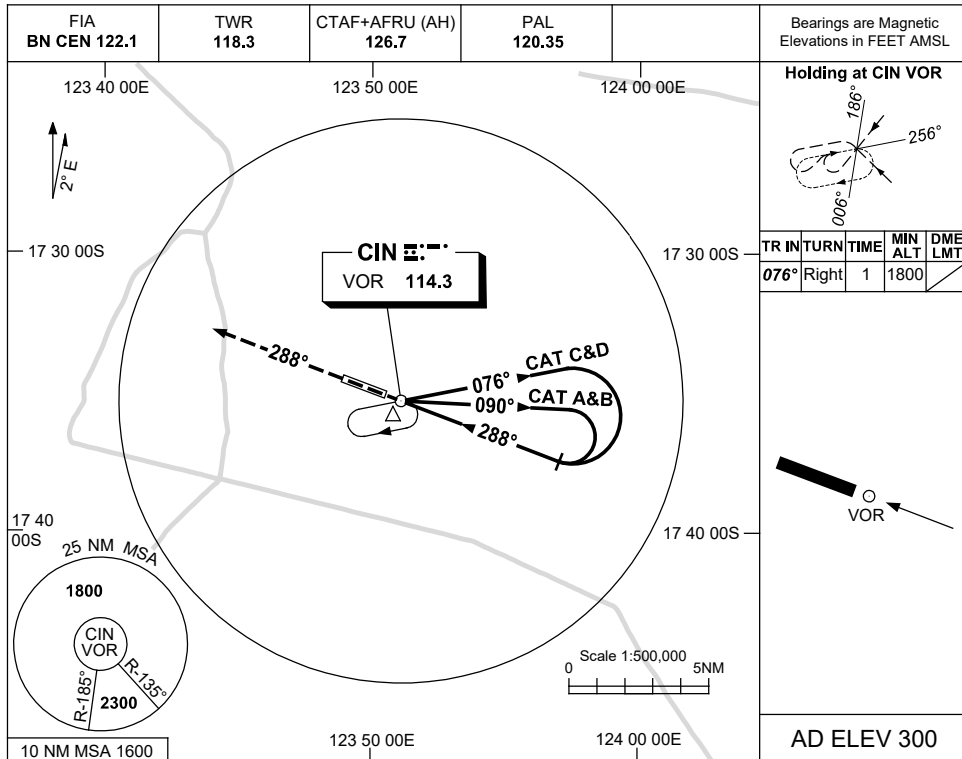

USE QNH

VOR-Y RWY 29
CURTIN, WA (YCIN)

7 NOV 2019

NOTES

CATEGORY	A	B	C	D
S-I VOR	930 (630-3.6)			
CIRCLING	930 (630-2.4)	1030 (730-4.0)	1090 (790-5.0)	
ALTERNATE	(1130-4.4)	(1230-6.0)	(1290-7.0)	

1. MAX IAS:
INITIAL : 210KT.
2. AWIS (PHONE)
08 6216 2609

Changes: PAL, CTAF-AFRU.

CINVO03-161