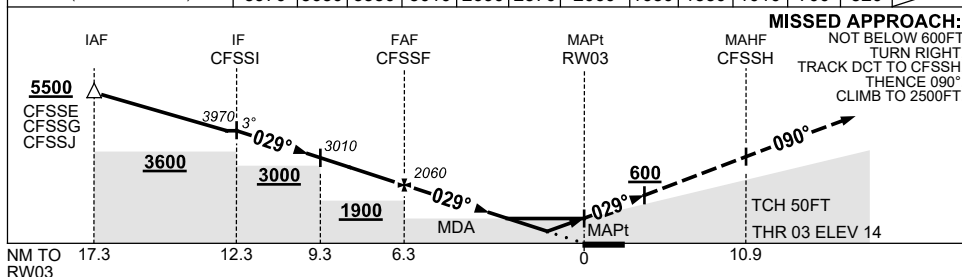

USE QNH

RNP RWY 03

2 DEC 2021

COFFS HARBOUR, NSW (YCFS)

NM TO NEXT WPT	CFSSI	5	4	3	2	1	CFSSF	5	4	3	2	1.4	RW03
ALT (3° APCH PATH)	3970	3650	3330	3010	2690	2370	2060	1650	1330	1010	700	520	

- NOTES**
- MAX IAS :  
HOLDING : 210KT.  
INITIAL : 210KT.  
MAP TURN : 200KT.
  - \*2. NO CIRCLING WEST OF RWY 03/21.
  3. COLOUR : SEE SPEC NOTICES.
- CAUTION**  
DISUSED RWY (TWY E)  
NTH OF RWY 21 THR.

CATEGORY	A	B	C	D
LNAV/VNAV		520 (506-2.9)		
LNAV		700 (682-3.9)		
CIRCLING *	800 (782-2.4)		890 (872-4.0)	890 (872-5.0)
ALTERNATE	(1282-4.4)		(1372-6.0)	(1372-7.0)

Changes: CHART TITLE, PBN SPECIFICATION BOX.