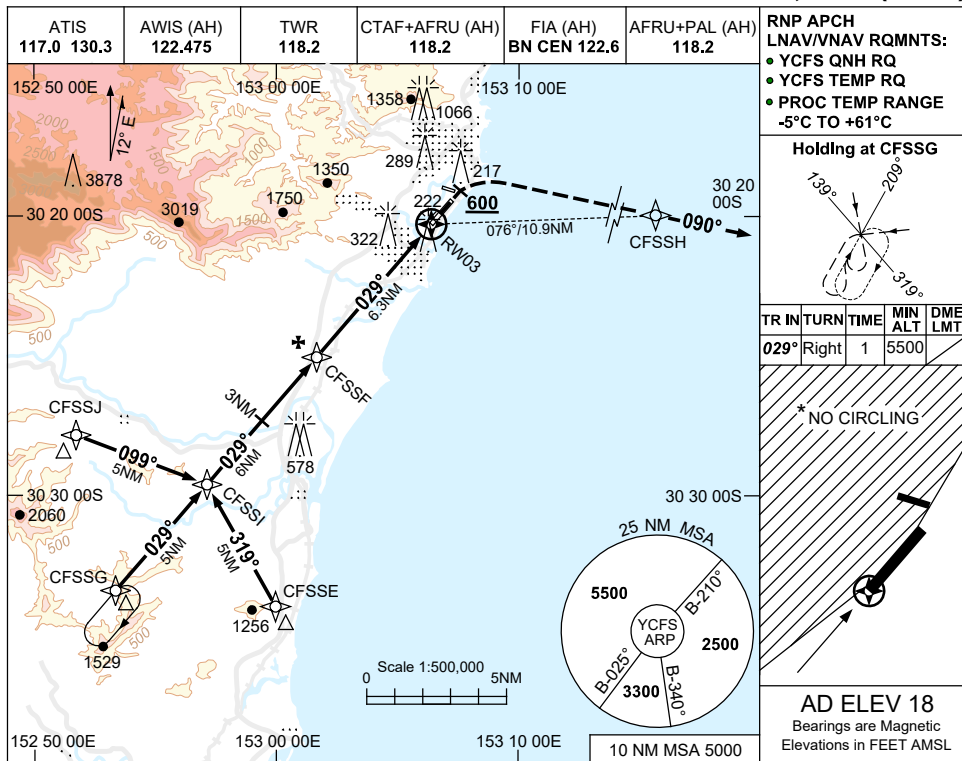

USE QNH

RNP RWY 03

2 DEC 2021

COFFS HARBOUR, NSW (YCFS)

NM TO NEXT WPT	CFSSI	5	4	3	2	1	CFSSF	5	4	3	2	1.4	RW03
ALT (3° APCH PATH)	3970	3650	3330	3010	2690	2370	2060	1650	1330	1010	700	520	

- NOTES**
- MAX IAS :  
HOLDING : 210KT.  
INITIAL : 210KT.  
MAP TURN : 200KT.
  - \*2. NO CIRCLING WEST OF RWY 03/21.
  3. COLOUR : SEE SPEC NOTICES.
- CAUTION**  
DISUSED RWY (TWY E)  
NTH OF RWY 21 THR.

CATEGORY	A	B	C	D
LNAV/VNAV		520 (506-2.9)		
LNAV		700 (682-3.9)		
CIRCLING *	800 (782-2.4)		890 (872-4.0)	890 (872-5.0)
ALTERNATE	(1282-4.4)		(1372-6.0)	(1372-7.0)

Changes: CHART TITLE, PBN SPECIFICATION BOX.