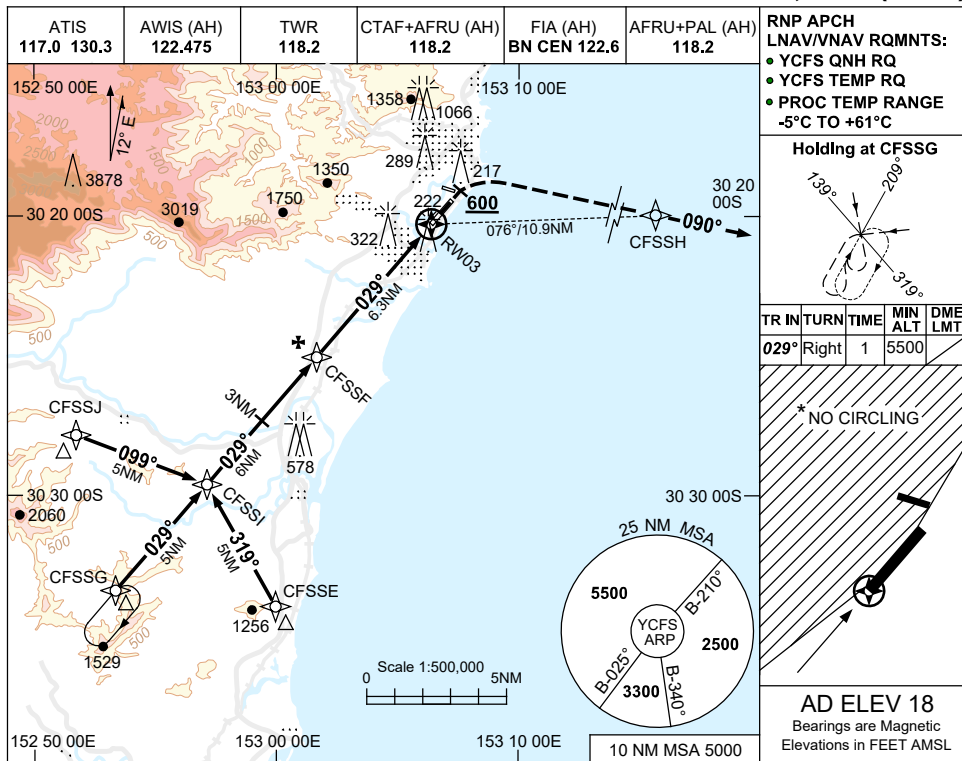

USE QNH

RNP RWY 03

2 DEC 2021

COFFS HARBOUR, NSW (YCFS)

NM TO NEXT WPT	CFSSI	5	4	3	2	1	CFSSF	5	4	3	2	1.4	RW03
ALT (3° APCH PATH)	3970	3650	3330	3010	2690	2370	2060	1650	1330	1010	700	520	

- NOTES**
- MAX IAS :  
HOLDING : 210KT.  
INITIAL : 210KT.  
MAP TURN : 200KT.
  - NO CIRCLING WEST OF RWY 03/21.
  - COLOUR :** SEE SPEC NOTICES.
- CAUTION**  
DISUSED RWY (TWY E) NTH OF RWY 21 THR.

CATEGORY	A	B	C	D
LNAV/VNAV		520 (506-2.9)		
LNAV		700 (682-3.9)		
CIRCLING *	800 (782-2.4)		890 (872-4.0)	890 (872-5.0)
ALTERNATE	(1282-4.4)		(1372-6.0)	(1372-7.0)

Changes: CHART TITLE, PBN SPECIFICATION BOX.