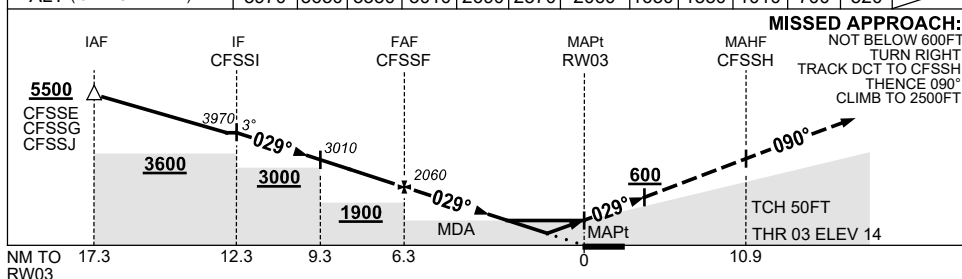

USE QNH

RNP RWY 03

2 DEC 2021

COFFS HARBOUR, NSW (YCFS)

NM TO NEXT WPT	CFSSI	5	4	3	2	1	CFSSF	5	4	3	2	1.4	RW03
ALT (3° APCH PATH)	3970	3650	3330	3010	2690	2370	2060	1650	1330	1010	700	520	

- NOTES**
- MAX IAS :  
HOLDING : 210KT.  
INITIAL : 210KT.  
MAP TURN : 200KT.
  - NO CIRCLING WEST OF RWY 03/21.
  - COLOUR :** SEE SPEC NOTICES.
- CAUTION**  
DISUSED RWY (TWY E) NTH OF RWY 21 THR.

CATEGORY	A	B	C	D
LNAV/VNAV		520 (506-2.9)		
LNAV		700 (682-3.9)		
CIRCLING *	800 (782-2.4)		890 (872-4.0)	890 (872-5.0)
ALTERNATE	(1282-4.4)		(1372-6.0)	(1372-7.0)

Changes: CHART TITLE, PBN SPECIFICATION BOX.