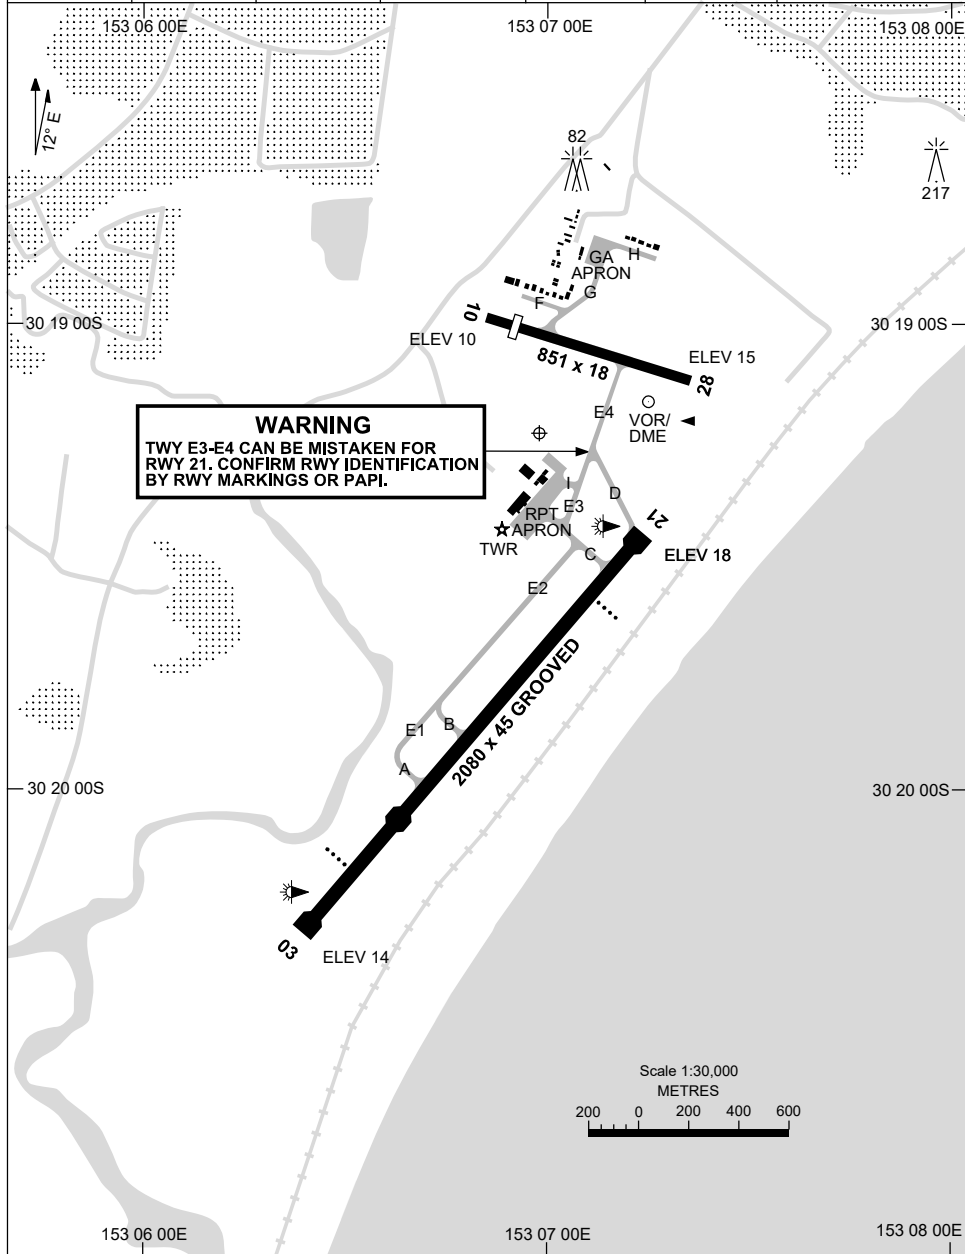

21 MAR 2024

AD ELEV 18  
30 19 14S 153 06 59E

AERODROME CHART - Page 1  
**COFFS HARBOUR, NSW (YCFS)**

ATIS 117.0 130.3	AWIS (AH) 122.475	TWR 118.2	CTAF+AFRU (AH) 118.2	FIA (AH) BN CEN 122.6	AFRU+PAL (AH) 118.2	Bearings are Magnetic Elevations in FEET AMSL
---------------------	----------------------	--------------	-------------------------	--------------------------	------------------------	--

Changes: WDI RELOCATED, Editorial.

CFSAD01-178