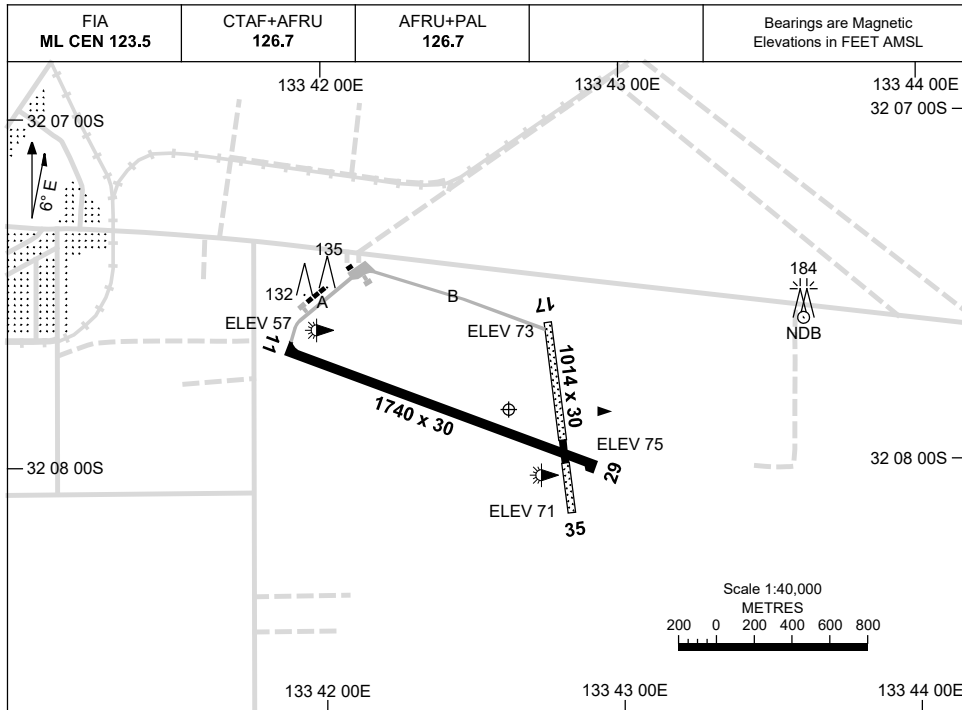

30 NOV 2023

AD ELEV 77  
32 07 50S 133 42 35E

AERODROME CHART  
**CEDUNA, SA (YCDU)**

	<b>AERODROME LIGHTING</b>
<b>RWY</b>	TAXIWAY : BLUE EDGE (TWY A ONLY) RL : AFRU+PAL 126.7 , SDBY (15 SEC) , PTBL (EMERG ONLY, 90 MIN PN)
<b>11</b> <sup>105</sup>	LIRL PTBL
285 <b>29</b>	LIRL PTBL
<b>17</b> <sup>168</sup>	PTBL
348 <b>35</b>	PTBL