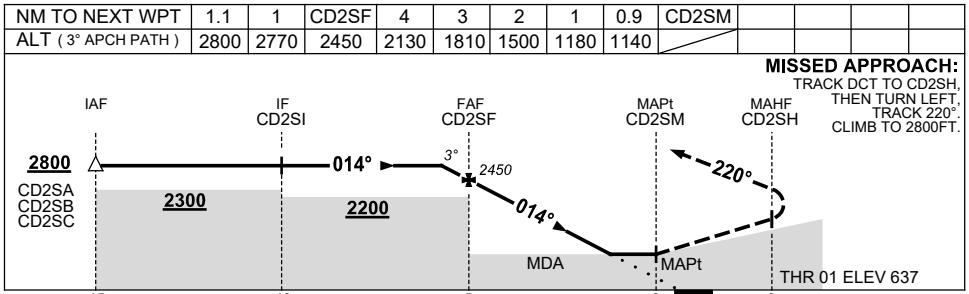

USE QNH

RNP RWY 01

15 JUN 2023

CONDOBOLIN, NSW (YCDO)

**NOTES**

- MAX IAS: INITIAL : 210KT.
- AWIS (PHONE) 02 9353 6413

CATEGORY	A	B	C	D
LNAV	1140 (503-2.8)			NOT APPLICABLE
CIRCLING	1450 (796-2.4)	1750 (1096-4.0)		
ALTERNATE	(1296-4.4)		(1596-6.0)	