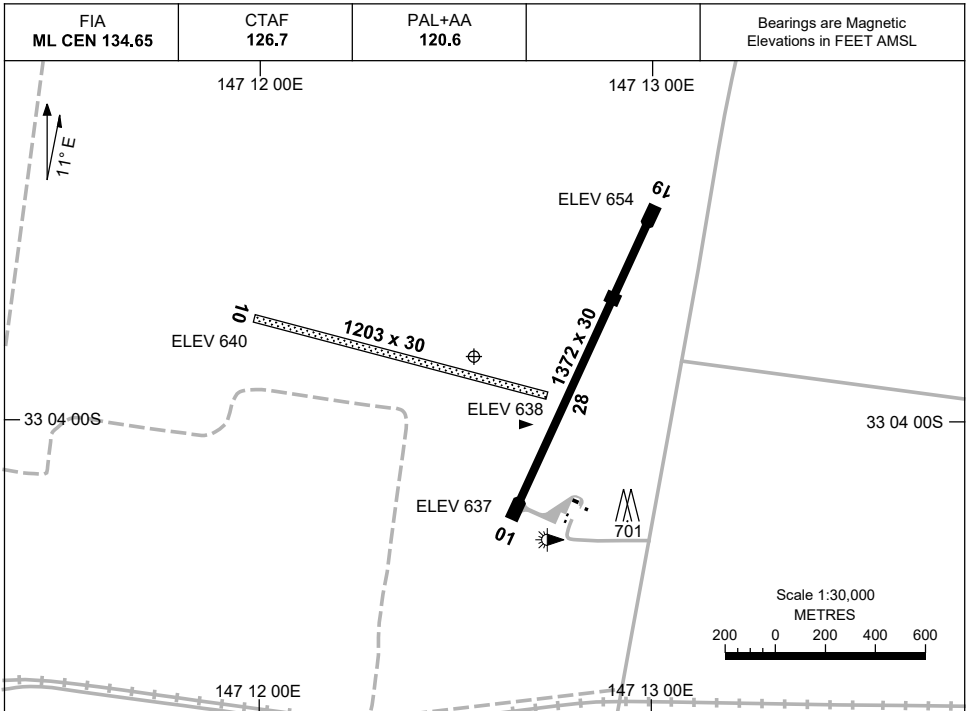

16 JUN 2022

AD ELEV 654  
33 03 52S 147 12 33E

AERODROME CHART  
**CONDOBOLIN, NSW (YCDO)**

RWY		AERODROME LIGHTING	
		TAXIWAY	RL
01	014	LIRL	
	194 19	LIRL	
10	094	NIL	
	274 28	NIL	

**NOTES**

1. AWIS (PHONE) 02 9353 6413
2. FIA FREQ 134.65 AVBL CIRCUIT AREA.

Changes: AD ELEV, THR ELEV, PAL+AA.

CDOAD01-171