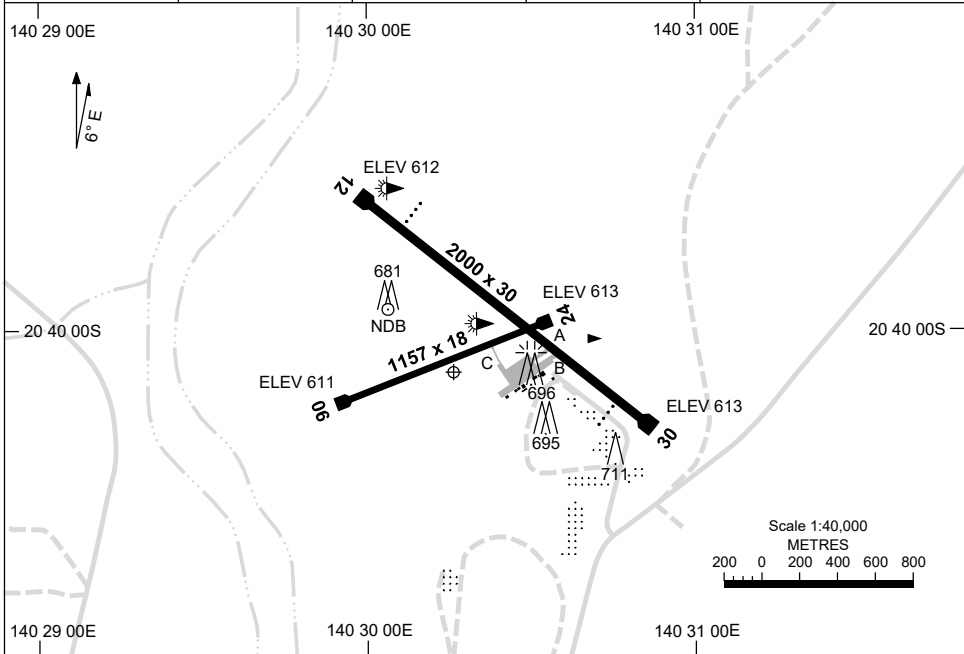

30 NOV 2023

AD ELEV 613
20 40 07S 140 30 16E

AERODROME CHART
CLONCURRY, QLD (YCCY)

AWIS 128.05	FIA BN CEN 122.4	CTAF+AFRU 126.7	AFRU+PAL 126.7	Bearings are Magnetic Elevations in FEET AMSL
----------------	---------------------	--------------------	-------------------	--

RWY		AERODROME LIGHTING
		TAXIWAY : GREEN CENTRELINE TWY A , BLUE EDGE TWY B RL : AFRU+PAL 126.7 , PTBL (EMERG ONLY , 40 MIN PN) , SDBY (15 SEC)
12	122	PAPI 3.0° 46FT LIRL PTBL
302	30	PAPI 3.0° 46FT LIRL PTBL
06	062	NIL
242	24	NIL