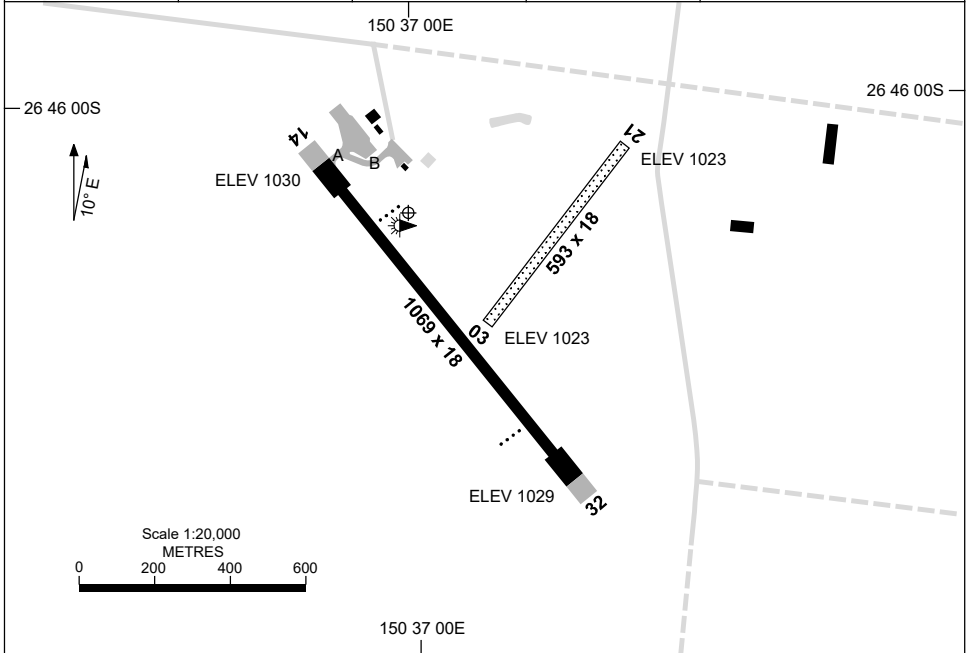

7 SEP 2023

AD ELEV 1030
26 46 10S 150 37 00E

AERODROME CHART
CHINCHILLA, QLD (YCCA)

AWIS 133.25	FIA BN CEN 123.95	CTAF+AFRU 126.35	PAL 121.3	Bearings are Magnetic Elevations in FEET AMSL
----------------	----------------------	---------------------	--------------	--

AERODROME LIGHTING	
RWY	TAXIWAY : BLUE EDGE ON TWY A RL : PAL 121.3
14 ¹³²	PAPI 3.0° 29FT LIRL RTIL
³¹² 32	PAPI 3.0° 29FT LIRL RTIL
03 ⁰²⁸	NIL
²⁰⁸ 21	NIL

NOTES

- FIA FREQ 123.95 AVBL IN CIRCUIT AREA.
- RTIL ACT HN.