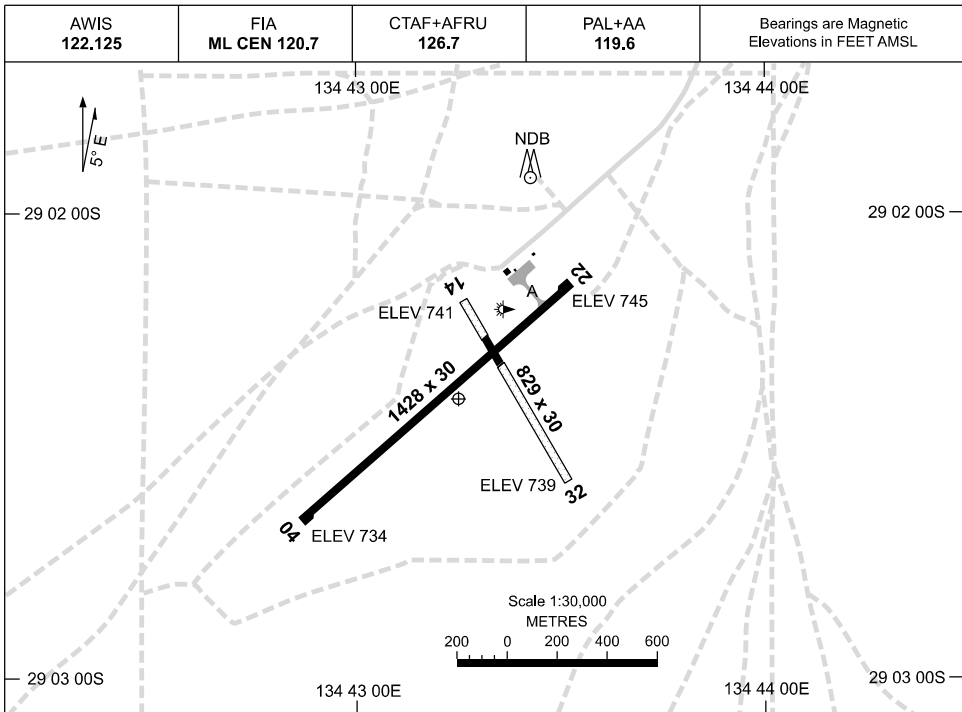

27 NOV 2025

AD ELEV 745
29 02 24S 134 43 15E

AERODROME CHART
COOBER PEDY, SA (YCBP)

| | AERODROME LIGHTING | |
|------------------------------|---|--|
| RWY | TAXIWAY : BLUE EDGE RL : PAL+AA 119.6, PTBL IN EMERG | |
| 04 <small>043</small> | LIRL | |
| <small>223</small> 22 | LIRL | |
| 14 <small>145</small> | NIL | |
| <small>325</small> 32 | NIL | |

NOTES

1. AWIS REQUIRES ONE ONE-SECOND PULSE TO ACTIVATE.
2. FIA FREQ 120.7 AVBL 7,000FT.