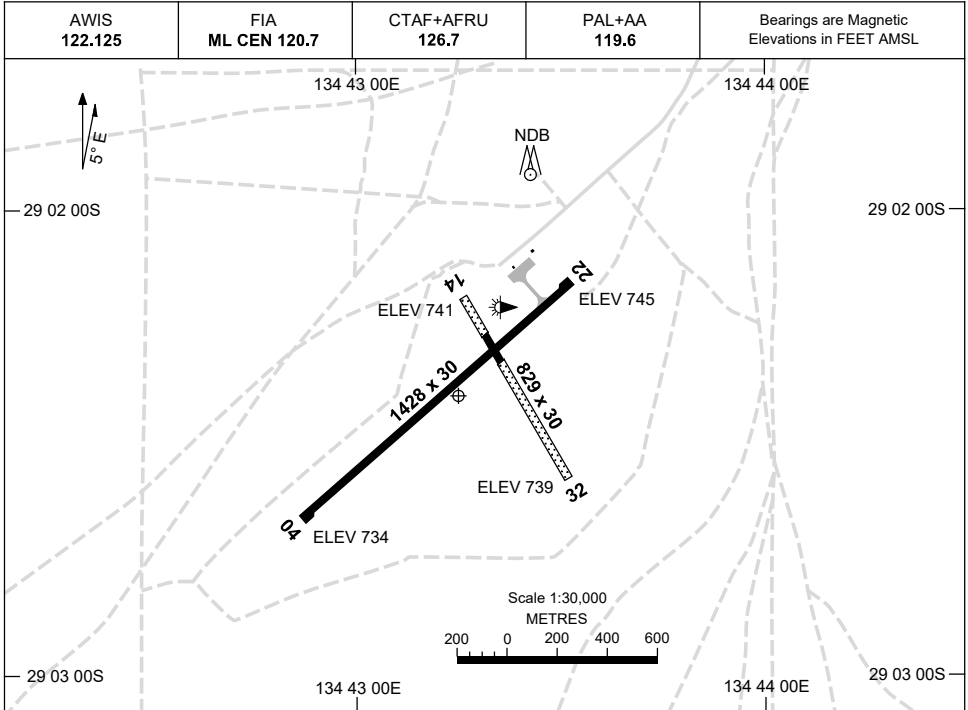

16 JUN 2022

AD ELEV 745  
29 02 24S 134 43 15E

AERODROME CHART  
**COOBER PEDY, SA (YCBP)**

	<b>AERODROME LIGHTING</b>	
<b>RWY</b>	TAXIWAY : BLUE EDGE RL : PAL+AA 119.6 , PTBL IN EMERG	
<b>04</b> <small>043</small>	LIRL	
<small>223</small> <b>22</b>	LIRL	
<b>14</b> <small>145</small>	NIL	
<small>325</small> <b>32</b>	NIL	

**NOTES**

1. AWIS RQ ONE-SECOND PULSE TO ACTIVATE.
2. FIA FREQ 120.7 AVBL 7000FT.