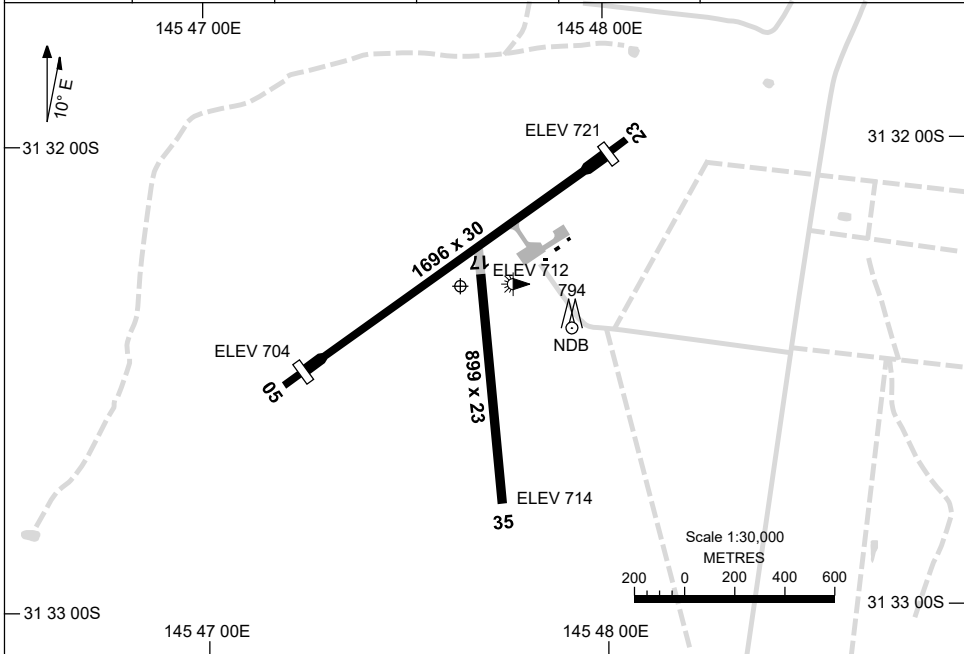

2 DEC 2021

AD ELEV 724  
31 32 18S 145 47 38E

AERODROME CHART  
**COBAR, NSW (YCBA)**

AWIS 134.35	FIA ML CEN 124.9	CTAF+AFRU 126.7	AFRU+PAL 126.7		Bearings are Magnetic Elevations in FEET AMSL
----------------	---------------------	--------------------	-------------------	--	--

RWY		AERODROME LIGHTING
		TAXIWAY : BLUE EDGE RL : AFRU+PAL 126.7, EMERG SDBY
<b>05</b> <sup>045</sup>		LIRL
<sup>225</sup> <b>23</b>		LIRL
<b>17</b> <sup>165</sup>		NIL
<sup>345</sup> <b>35</b>		NIL

**NOTES**