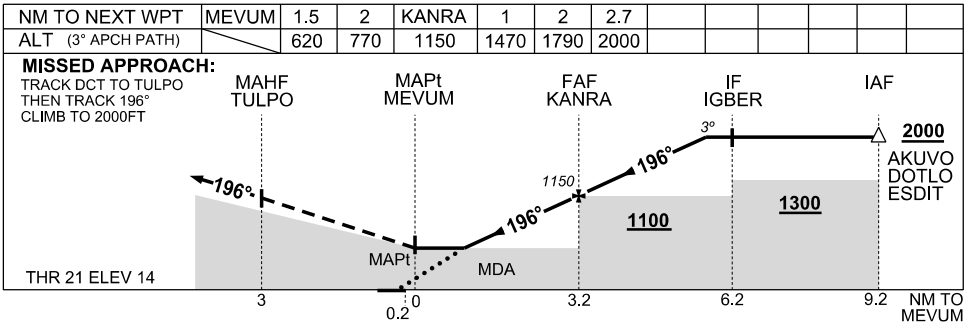

30 NOV 2023

USE QNH

RNP Y RWY 21  
**BARROW ISLAND, WA (YBWX)**

**NOTES**

CATEGORY	H
LNAV (NON VAA)	<b>620 (606-3.4)</b>
CIRCLING	NOT APPLICABLE
ALTERNATE	(1106-5.4)

1. MAX IAS:  
 HOLDING: 100KT.

Changes: CHART TITLE, EDITORIAL