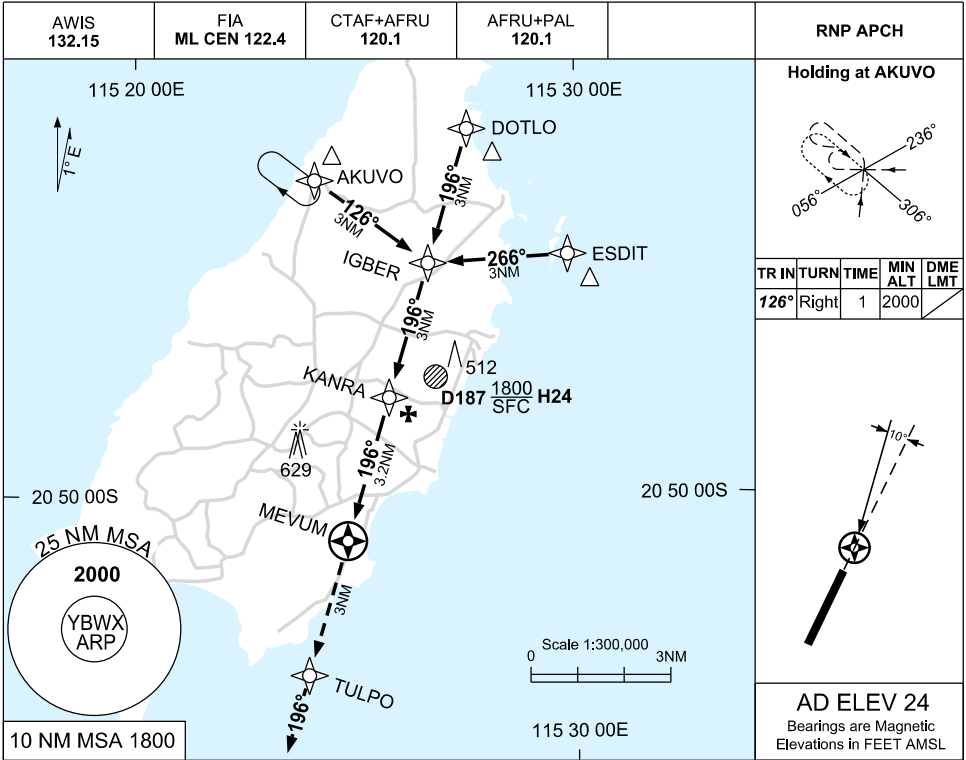

30 NOV 2023

USE QNH

RNP Y RWY 21  
**BARROW ISLAND, WA (YBWX)**

**NOTES**

CATEGORY	H
LNAV (NON VAA)	<b>620 (606-3.4)</b>
CIRCLING	NOT APPLICABLE
ALTERNATE	(1106-5.4)

1. MAX IAS:  
 HOLDING: 100KT.

Changes: CHART TITLE, EDITORIAL

BWXGN05-177