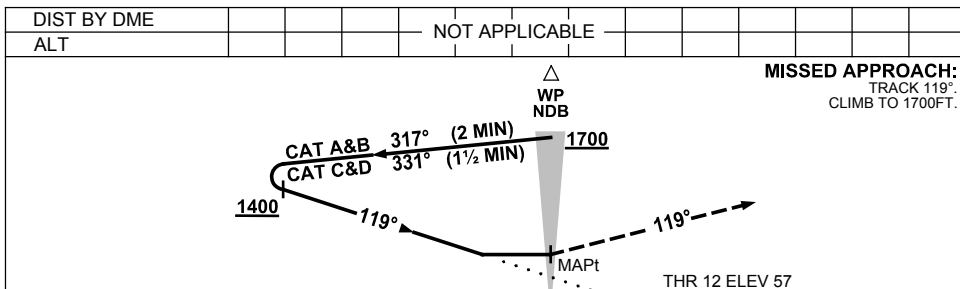

USE QNH

NDB-Y RWY 12  
WEIPA, QLD (YBWP)

25 MAR 2021

**NOTES**

CATEGORY	A	B	C	D
S-I NDB	<b>600 (537-3.0)</b>			
CIRCLING	<b>740 (677-2.4)</b>	<b>830 (767-4.0)</b>	<b>860 (797-5.0)</b>	
ALTERNATE	(1177-4.4)		(1297-7.0)	

1. MAX IAS:  
INITIAL : 210KT.

Changes: 283FT SINGLE LIT OBST, 318FT LIT OBST.

BWPNB02-166