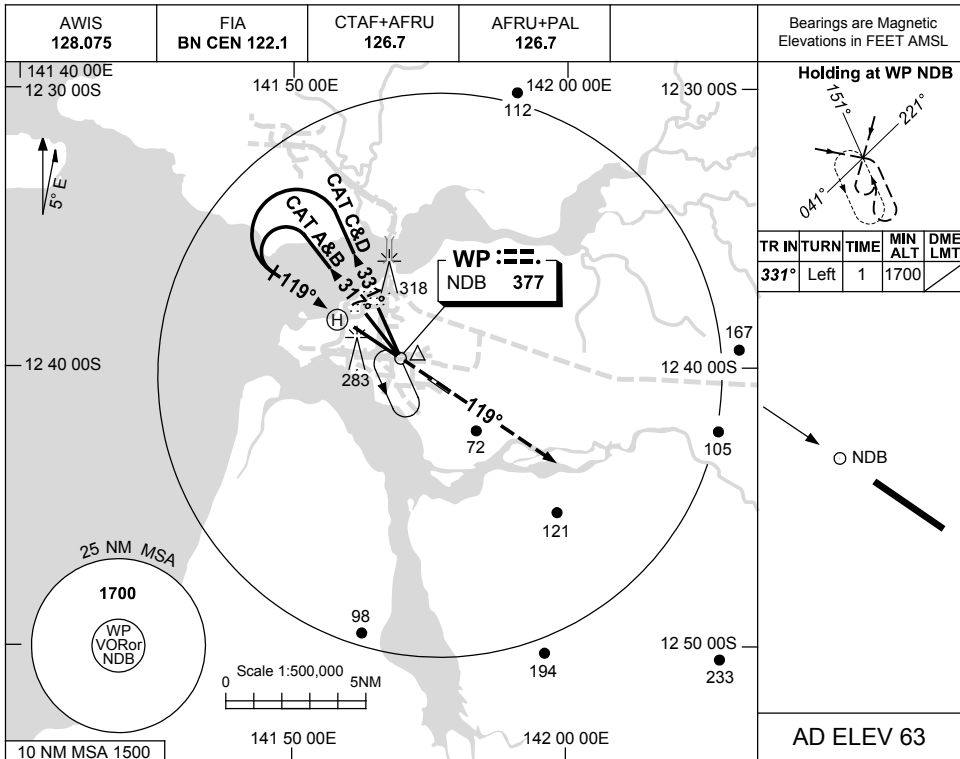

USE QNH

NDB-Y RWY 12  
WEIPA, QLD (YBWP)

25 MAR 2021

**NOTES**

CATEGORY	A	B	C	D
S-I NDB	<b>600 (537-3.0)</b>			
CIRCLING	<b>740 (677-2.4)</b>	<b>830 (767-4.0)</b>	<b>860 (797-5.0)</b>	
ALTERNATE	(1177-4.4)		(1297-7.0)	

1. MAX IAS:  
INITIAL : 210KT.

Changes: 283FT SINGLE LIT OBST, 318FT LIT OBST.

BWPNB02-166