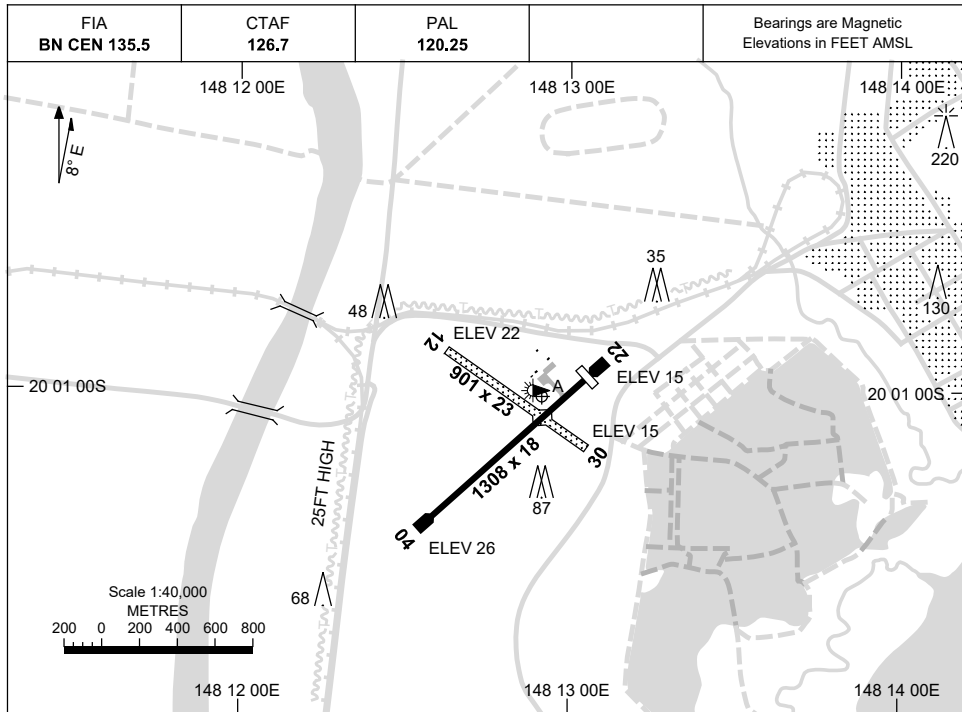

8 SEP 2022

AD ELEV 26  
20 01 04S 148 12 55E

AERODROME CHART  
**BOWEN, QLD (YBWN)**

	<b>AERODROME LIGHTING</b>
<b>RWY</b>	TAXIWAY : BLUE EDGE RL : PAL 120.25, SDBY (18 SEC)
<b>04</b> <small>040</small>	LIRL
<small>220</small> <b>22</b>	LIRL
<b>12</b> <small>118</small>	LIRL
<small>298</small> <b>30</b>	LIRL

**NOTES**

1. FIA FREQ 135.5 AVBL CIRCUIT AREA.

Changes: TWY A LABEL.

BWNAD01-172