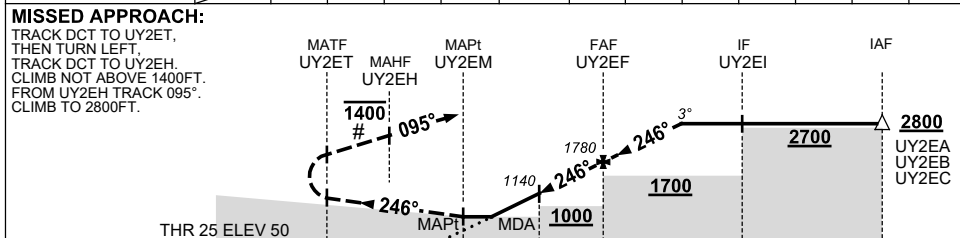

USE QNH

RNP RWY 25
BUNBURY, WA (YBUN)

7 SEP 2023

NM TO NEXT WPT	UY2EM	1.3	2	3	4	UY2EF	1	2	3	3.2			
ALT (3° APCH PATH)		620	820	1140	1460	1780	2100	2410	2730	2800			

NM TO UY2EM	3	0.3	3	5	10	15

NOTES

- MAX IAS: INITIAL : 230KT.
- YBLN RNP Z RWY 21 APCH OVERLIES MISSED APCH TRACK.