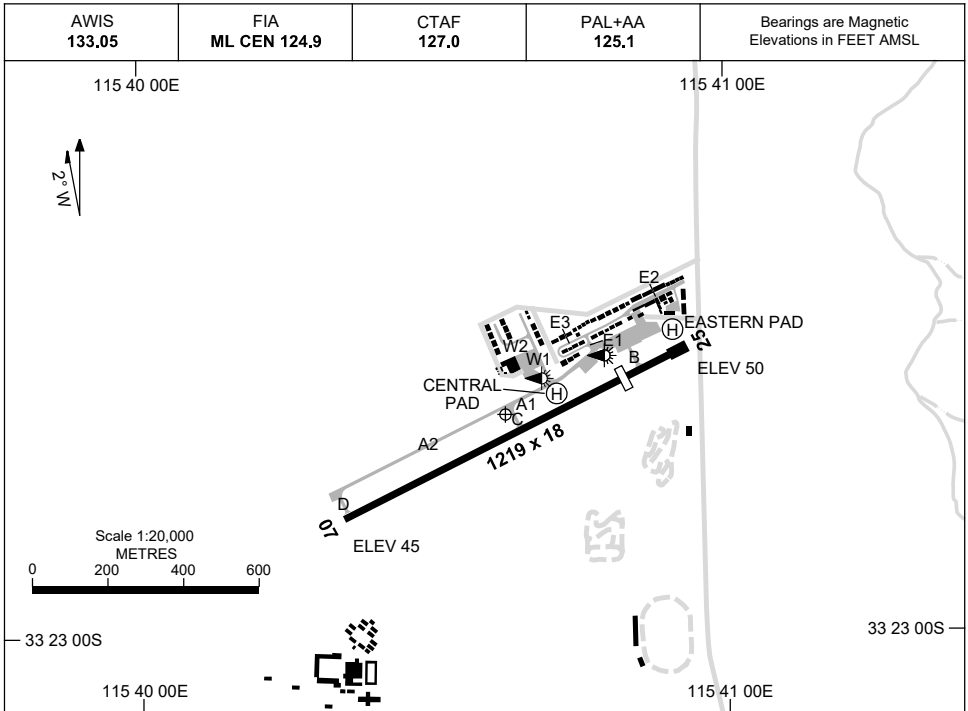

15 JUN 2023

AD ELEV 53
33 22 41S 115 40 37E

AERODROME CHART
BUNBURY, WA (YBUN)

	AERODROME LIGHTING
RWY	TAXIWAY : BLUE EDGE TWY A1, A2, B, C, D RL : PAL+AA 125.1 , SDBY (28 SEC)
07 ⁰⁶⁶	LIRL
246 25	LIRL

NOTES