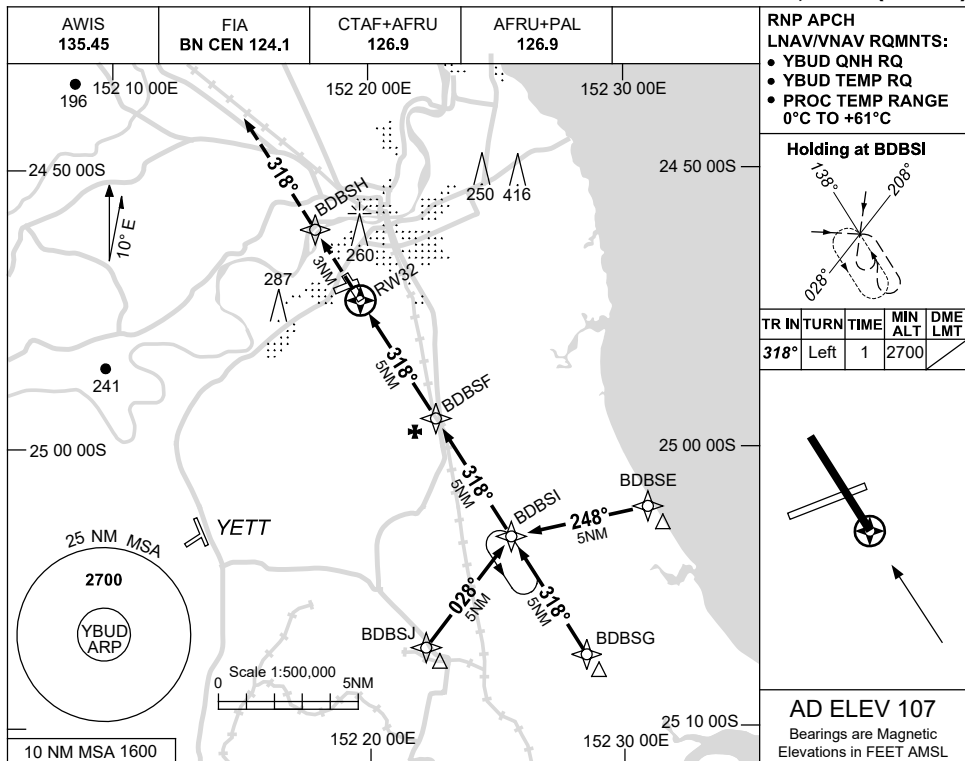

USE QNH

RNP RWY 32

21 MAR 2024

**BUNDBERG, QLD (YBUD)**

**NOTES**

CATEGORY	A	B	C	D
LNAV/VNAV	420 (320-1.8)			NOT APPLICABLE
LNAV	620 (513-2.9)			
CIRCLING	700 (593-2.4)		830 (723-4.0)	
ALTERNATE	(1093-4.4)		(1223-6.0)	

1. MAX IAS:  
INITIAL : 210KT.  
HOLDING: 200KT.

Changes: GLIDING SYMBOL REMOVED, Editorial.

BUDGN02-178