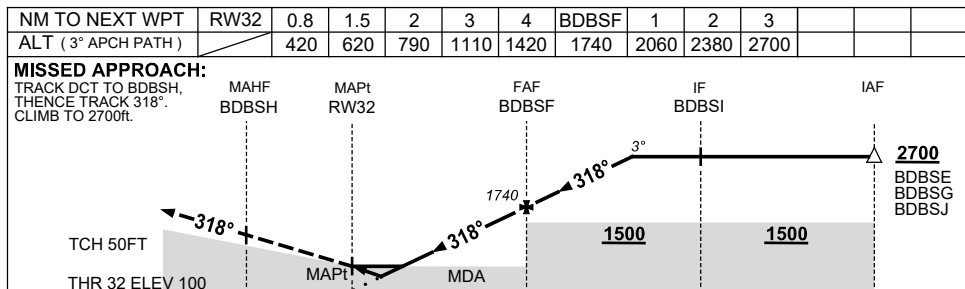

USE QNH

RNP RWY 32

21 MAR 2024

**BUNDBERG, QLD (YBUD)**

**NOTES**

CATEGORY	A	B	C	D
LNAV/VNAV	420 (320-1.8)			NOT APPLICABLE
LNAV	620 (513-2.9)			
CIRCLING	700 (593-2.4)		830 (723-4.0)	
ALTERNATE	(1093-4.4)		(1223-6.0)	

1. MAX IAS:  
INITIAL : 210KT.  
HOLDING: 200KT.

Changes: GLIDING SYMBOL REMOVED, Editorial.

BUDGN02-178