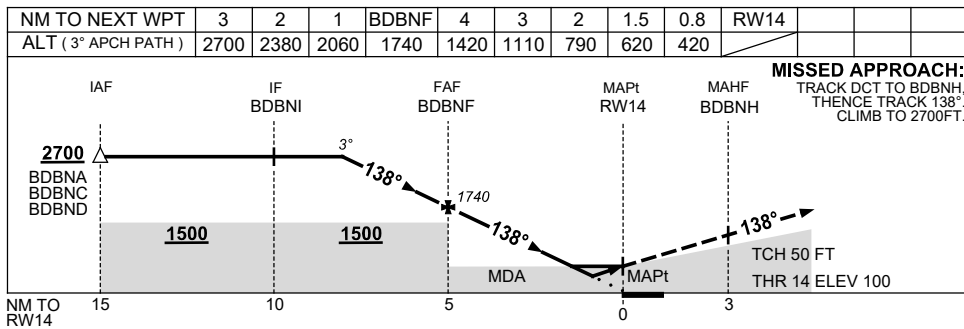

USE QNH

RNP RWY 14

24 MAR 2022

BUNDBERG, QLD (YBUD)

NOTES

CATEGORY	A	B	C	D
LNAV/VNAV		420 (320-1.8)		NOT APPLICABLE
LNAV		620 (513-2.9)		
CIRCLING	700 (593-2.4)	830 (723-4.0)		
ALTERNATE	(1093-4.4)		(1223-6.0)	

1. MAX IAS:
INITIAL : 210KT.

Changes: CHART TITLE, PBN SPECIFICATION BOX.

BUDGN01-170