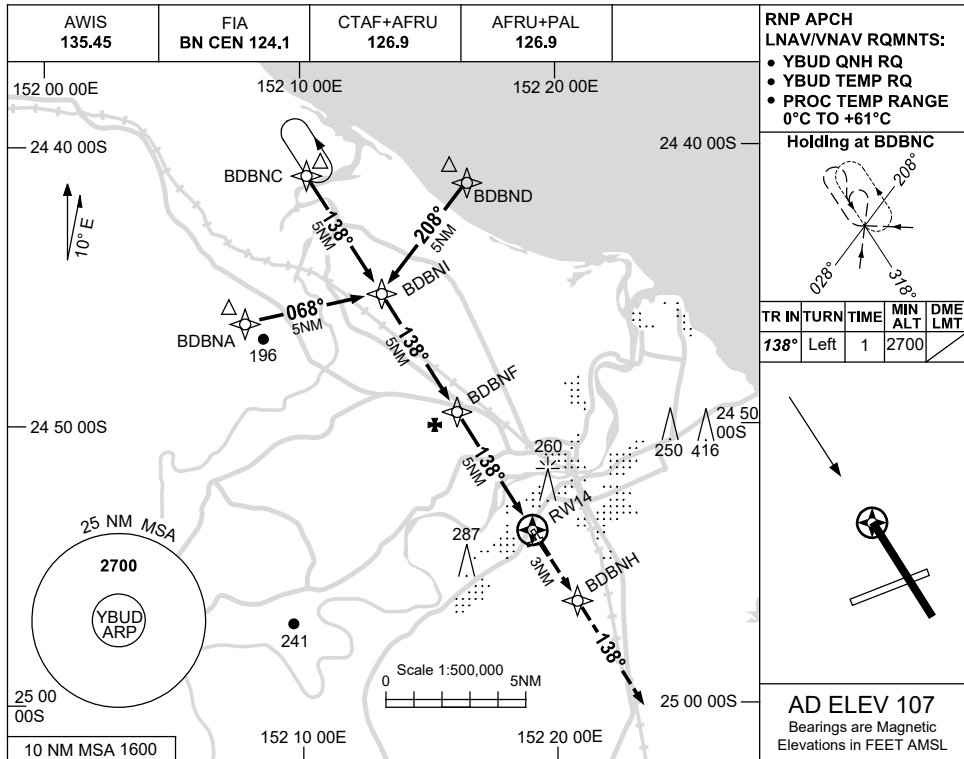

USE QNH

RNP RWY 14

24 MAR 2022

BUNDBERG, QLD (YBUD)

NOTES

CATEGORY	A	B	C	D
LNAV/VNAV		420 (320-1.8)		NOT APPLICABLE
LNAV		620 (513-2.9)		
CIRCLING	700 (593-2.4)	830 (723-4.0)		
ALTERNATE	(1093-4.4)		(1223-6.0)	

1. MAX IAS:
INITIAL : 210KT.

Changes: CHART TITLE, PBN SPECIFICATION BOX.

BUDGN01-170