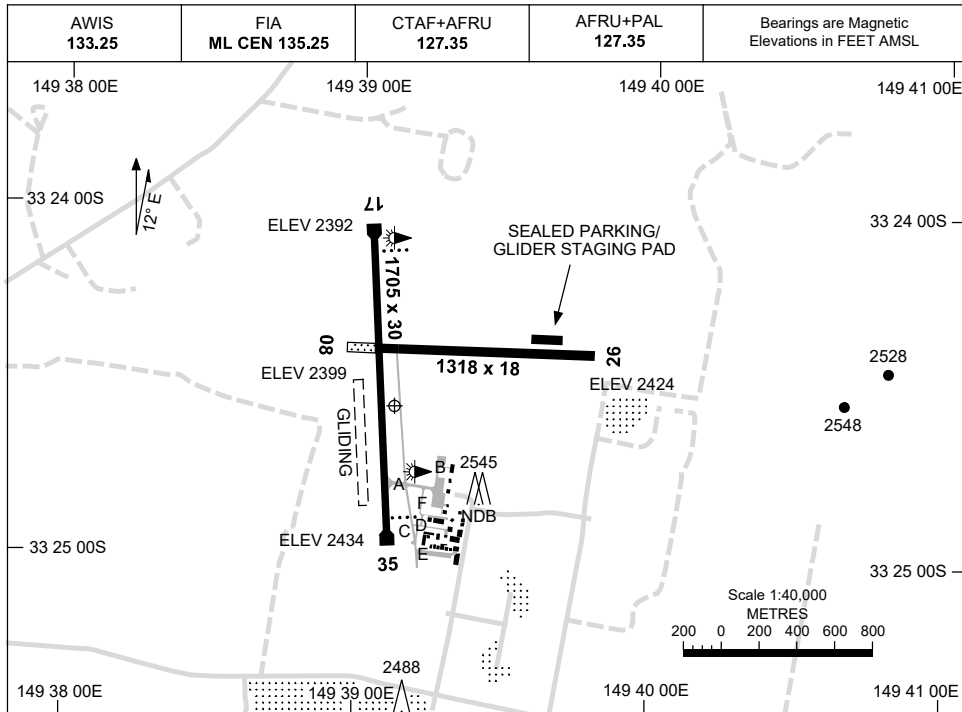

30 NOV 2023

AD ELEV 2435  
33 24 34S 149 39 07E

**AERODROME CHART**  
**BATHURST, NSW (YBTH)**

<b>AERODROME LIGHTING</b>	
<b>RWY</b>	TAXIWAY : GREEN CENTRELINE RL : AFRU+PAL 127.35 , SDBY (1 MINUTE)
<b>17</b> <small>164</small>	PAPI 3.0° 41.5FT LIRL
<small>344</small> <b>35</b>	PAPI RIGHT SIDE 3.0° 41.5FT LIRL
<b>08</b> <small>079</small>	NIL
<small>259</small> <b>26</b>	NIL

**NOTES**

Changes: WDI REMOVED.

BTHAD01-177