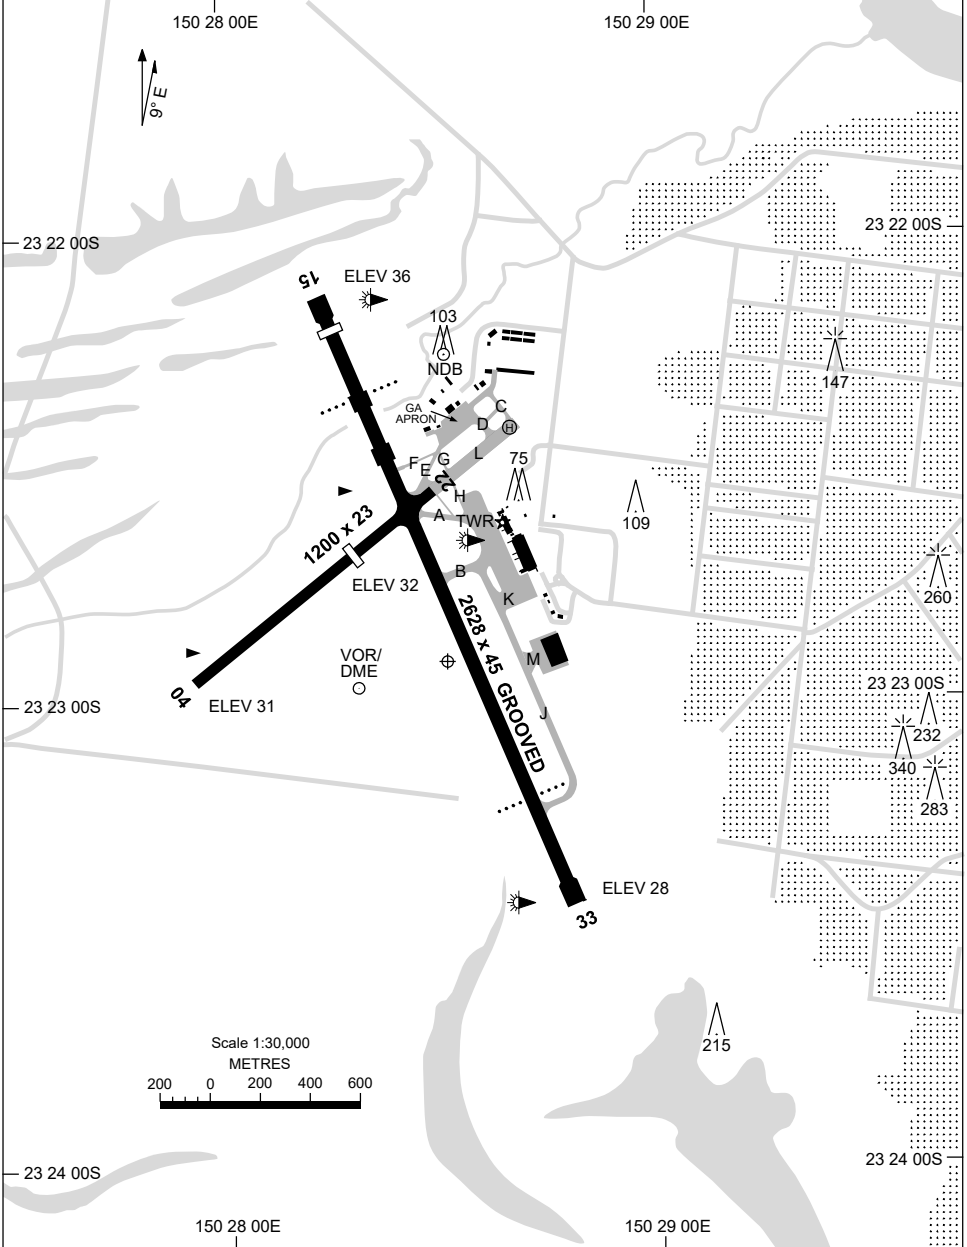

30 NOV 2023

ATIS 116.9 128.5	SMC 121.8	TWR 118.1	CORAL APP (RK) 123.75	CTAF+AFRU (AH) 118.1	AFRU+PAL(AH) 118.1	FIA (AH) BN CEN 119.55	Bearings are Magnetic Elevations in FEET AMSL
---------------------	--------------	--------------	-----------------------------	-------------------------	-----------------------	----------------------------------	--

Changes: TWY, TERMINALS AND Editorial.

BRKAD01-177