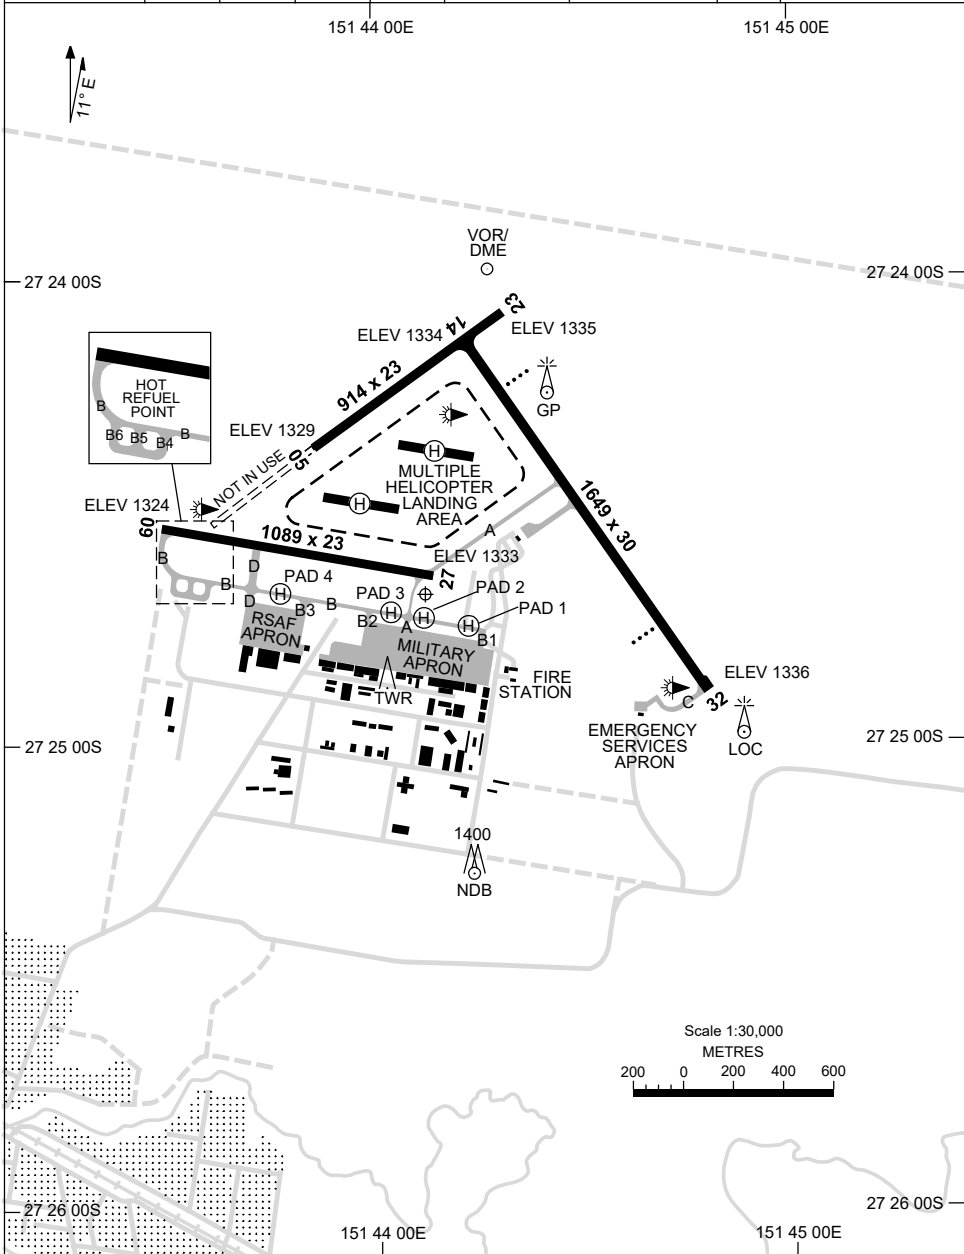

21 MAR 2024

AD ELEV 1336
27 24 41S 151 44 07E

AERODROME CHART - Page 1
Oakey, QLD (YBOK)

ATIS 124.3 254	APP 125.4	ACD 133.35	TWR 120.1	SMC 121.9	FIA (AH) BN CEN 121.2	CTAF+AFRU (AH) 127.65	PAL 121.3	Bearings are Magnetic Elevations in FEET AMSL
-------------------	--------------	---------------	--------------	--------------	--------------------------	--------------------------	--------------	--------------------------------------------------