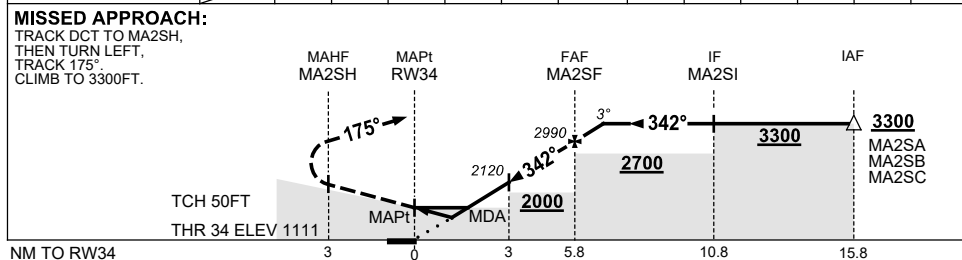

USE QNH

RNP Z RWY 34

15 JUN 2023

MOUNT ISA, QLD (YBMA)

NM TO NEXT WPT	RW34	1.3	1.8	3	4	5	MA2SF	1				
ALT (3° APCH PATH)		1590	1740	2120	2430	2750	2990	3300				

CATEGORY	A	B	C	D
LNAV/VNAV		1590 (479-2.7)		
LNAV		1740 (629-3.6)		
CIRCLING *	2090 (969-2.4)		2450 (1329-4.0)	2450 (1329-5.0)
ALTERNATE	(1469-4.4)		(1829-6.0)	(1829-7.0)

- NOTES**
- MAX IAS: INITIAL : 210KT.
 - * NO CIRCLING WEST OF RWY 16/34.
 - COLOUR: SEE SPEC NOTICES.

Changes: 5.8NM-3NM MIN ALT.

BMAGN02-175