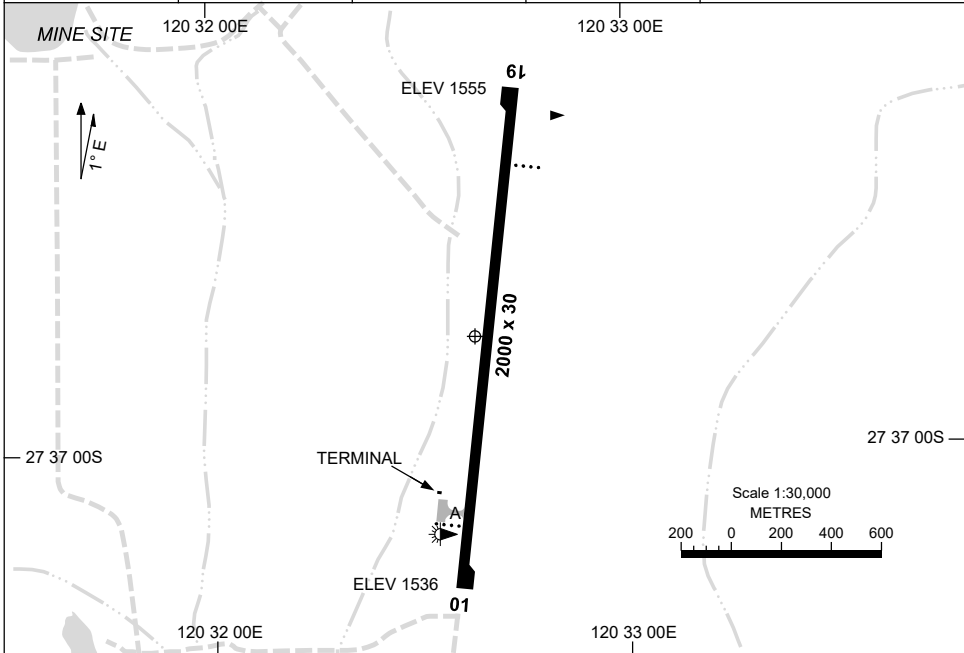

7 SEP 2023

AD ELEV 1555  
27 36 46S 120 35 38E

AERODROME CHART  
**BELLEVUE, WA (YBLU)**

FIA ML CEN 118.95	CTAF 126.5			Bearings are Magnetic Elevations in FEET AMSL
----------------------	---------------	--	--	--

<b>RWY</b>	<b>AERODROME LIGHTING</b>
	TAXIWAY : BLUE EDGE RL : SDBY (15 MIN) , PTBL (EMERG ONLY 60 MIN PN , CTC ARO 08 9334 7782) , LIRL (30 MIN PN) , PAPI (30 MIN PN, MANUAL ACT)
<b>01</b> <sup>006</sup>	PAPI 3.0° 49FT LIRL PTBL
<sup>186</sup> <b>19</b>	PAPI 3.0° 49FT LIRL PTBL

**NOTES**

1. FIA FREQ 118.95 AVBL IN CIRCUIT AREA.

Changes: RWY GRADE, TWY, AD LGT AND Editorial.

BLUAD01-176