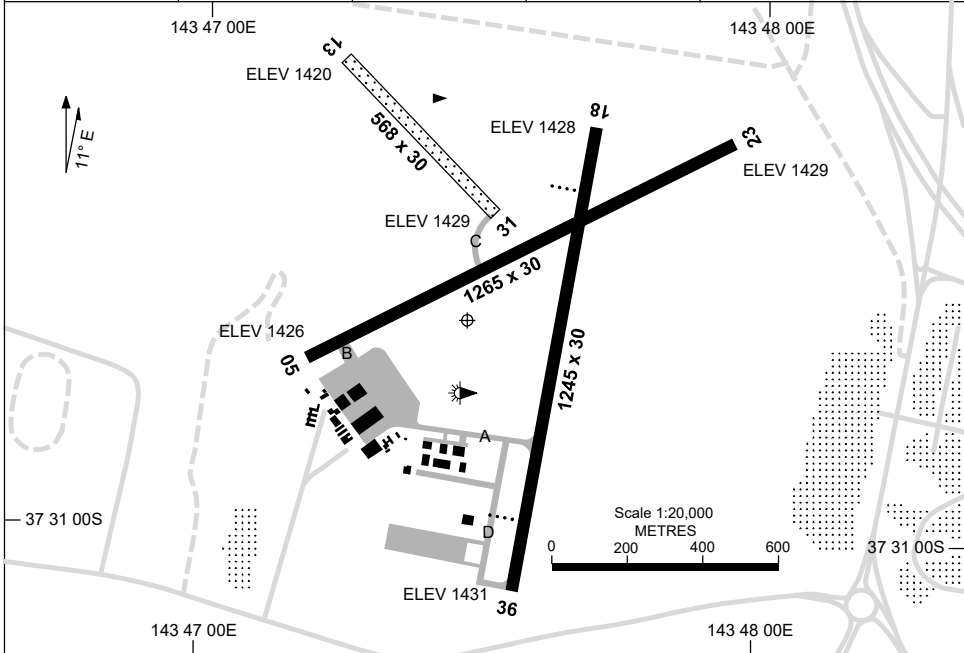

30 NOV 2023

AD ELEV 1433
37 30 42S 143 47 28E

AERODROME CHART
BALLARAT, VIC (YBLT)

AWIS 134.05	FIA ML CEN 126.8	CTAF+AFRU 127.75	AFRU+PAL 127.75	Bearings are Magnetic Elevations in FEET AMSL
----------------	---------------------	---------------------	--------------------	--

RWY	AERODROME LIGHTING	
		TAXIWAY: BLUE EDGE RL : AFRU+PAL 127.75 , MAN , PTBL (BY ARRANGEMENT)
18 ¹⁷⁸ 358 36	PAPI RIGHT SIDE 3.0° 29.5FT LIRL PAPI LEFT SIDE 3.0° 29.5FT LIRL	
05 ⁰⁵¹ 231 23	NIL NIL	
13 ¹²⁴ 304 31	NIL NIL	