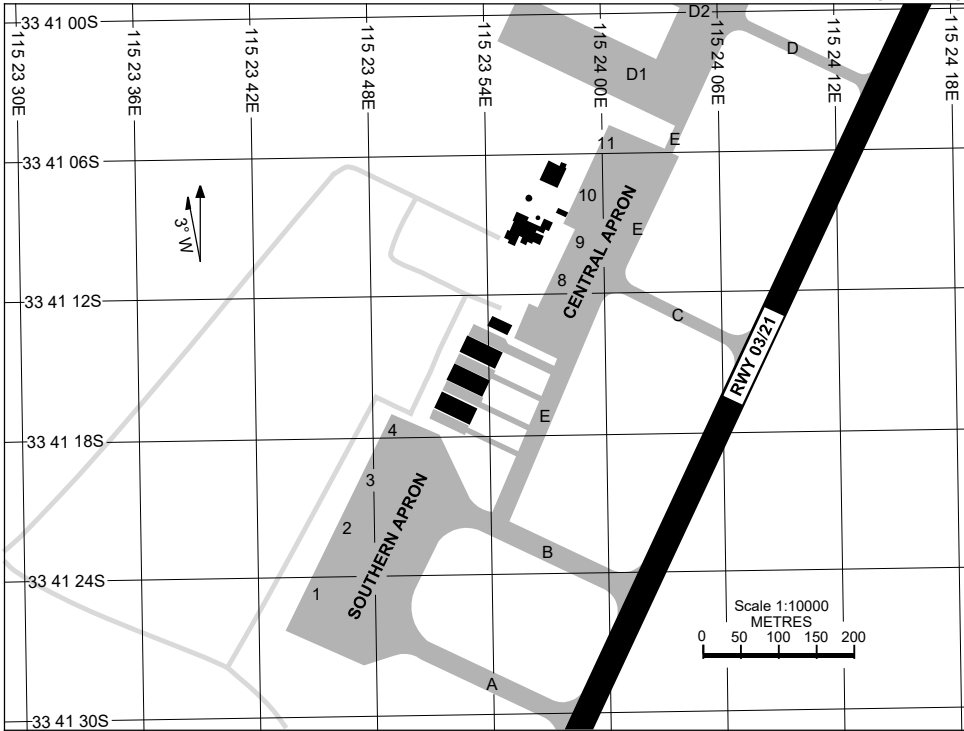

24 MAR 2022

PARKING POSITION INFORMATION

STAND	CO-ORDINATES		ELEV (ft)	CAPACITY	HYDRANT FUEL
1	33 41 24.76S	115 23 45.01E	54	A333/B789	JET A1
2	33 41 21.95S	115 23 46.61E	54	A321/B739	JET A1
3	33 41 19.85S	115 23 47.81E	54	A321/B739	JET A1
4	33 41 17.75S	115 23 49.02E	54	A321/B739	JET A1
8	33 41 11.31S	115 23 57.77E	55	A320/F100/B738	JET A1/Bowser
9	33 41 09.69S	115 23 58.69E	55	A320/F100	JET A1
10	33 41 07.55S	115 23 59.98E	56	A320/B738/B739	JET A1
11	33 41 05.55S	115 24 00.12E	57	A320/B738/B739	JET A1

Changes: NEW CHART.