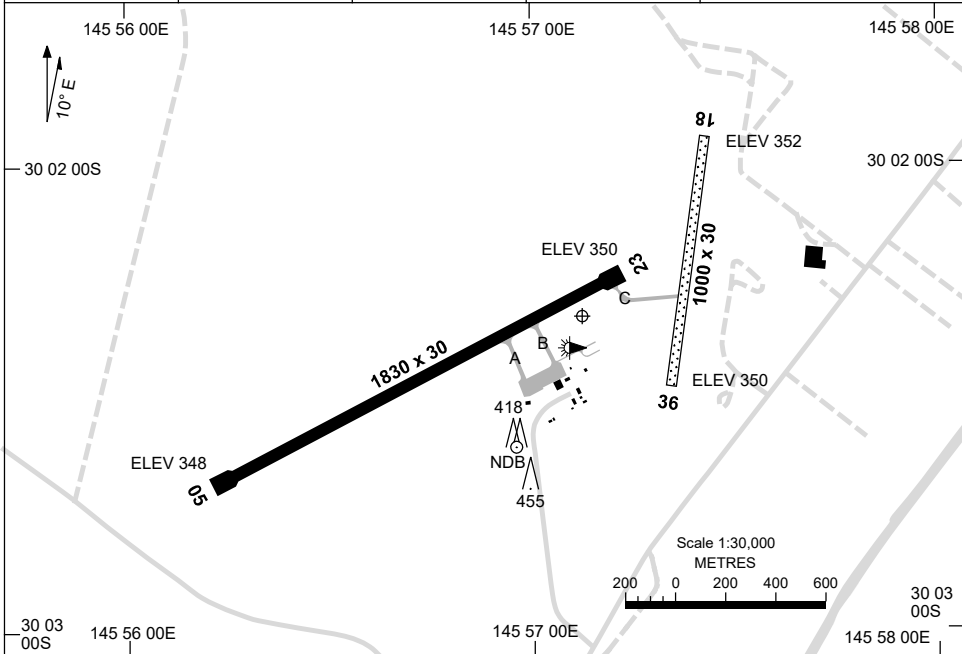

2 DEC 2021

AD ELEV 352  
30 02 19S 145 57 07E

AERODROME CHART  
**BOURKE, NSW (YBKE)**

AWIS 122.875	FIA ML CEN 125.35	CTAF+AFRU 126.7	AFRU+PAL 126.7	Bearings are Magnetic Elevations in FEET AMSL
-----------------	----------------------	--------------------	-------------------	--

RWY		AERODROME LIGHTING
		TAXIWAY : BLUE EDGE RL : AFRU+PAL 126.7 , SDBY (120 SEC)
<b>05</b> <small>053</small>		LIRL
<small>233</small> <b>23</b>		LIRL
<b>18</b> <small>178</small>		NIL
<small>358</small> <b>36</b>		NIL