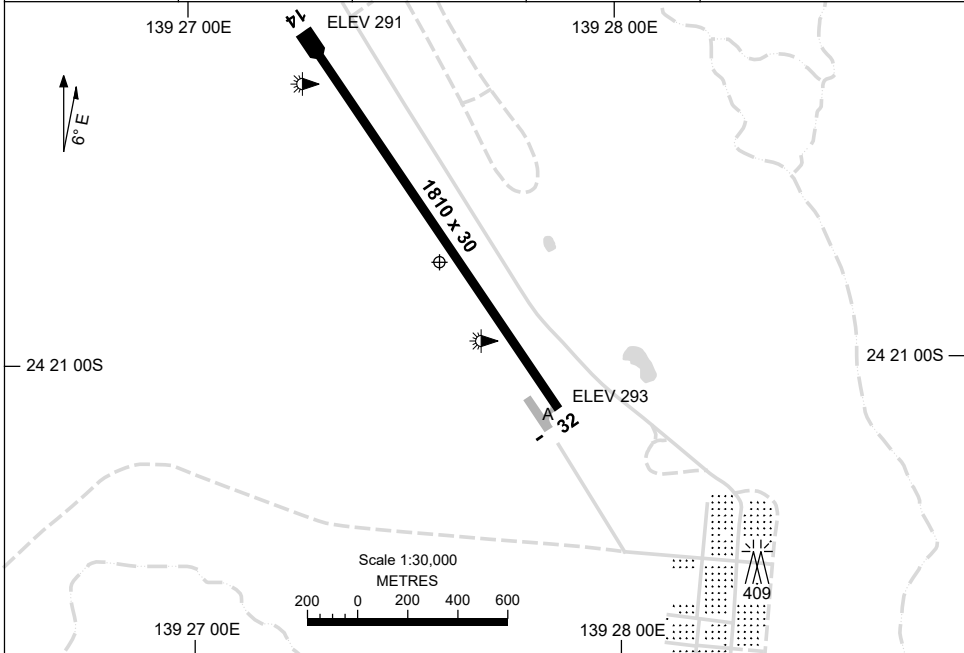

8 SEP 2022

AD ELEV 300  
24 20 46S 139 27 37E

**AERODROME CHART**  
**BEDOURIE, QLD (YBIE)**

FIA BN CEN 125.4 *	CTAF+AFRU 126.7	AFRU+PAL 126.7		Bearings are Magnetic Elevations in FEET AMSL
-----------------------	--------------------	-------------------	--	--

	<b>AERODROME LIGHTING</b>	
<b>RWY</b>	TAXIWAY : BLUE EDGE RL : AFRU+PAL 126.7, SDBY (15 MIN PN)	
<b>14</b> <sup>140</sup>	LIRL	
<sup>320</sup> <b>32</b>	LIRL	

**NOTES**

\* 1. BN CEN FIA 125.4 AVBL ABV 6500FT, FOR ON GROUND COM USE ACC FREQ 132.0