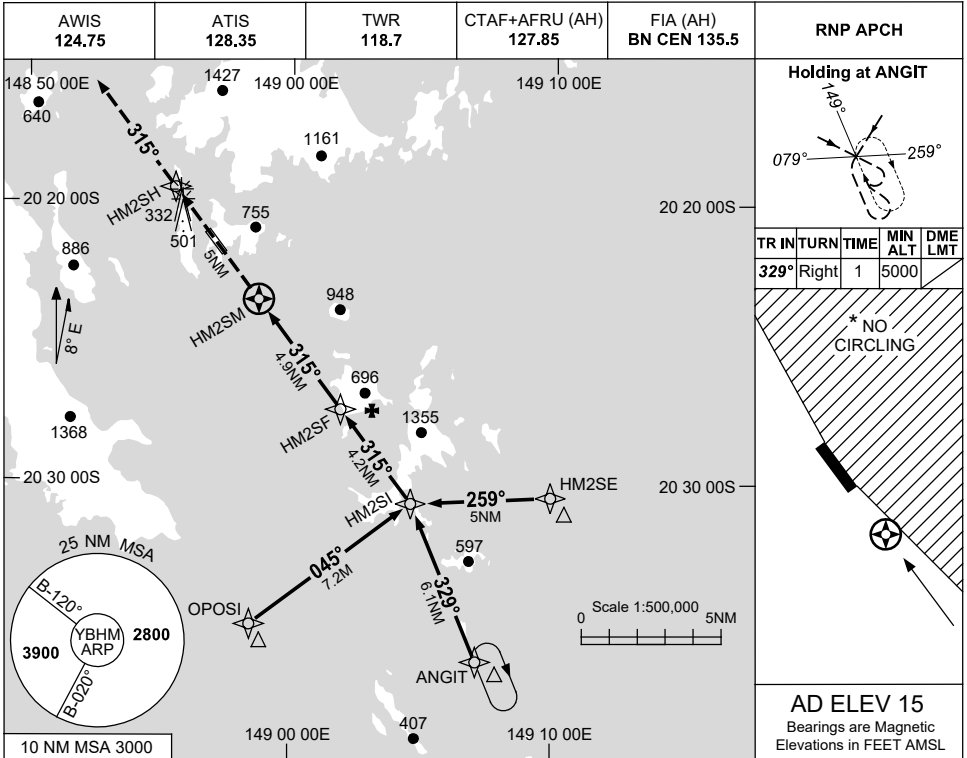

USE QNH

RNP Z RWY 32

15 JUN 2023

HAMILTON ISLAND, QLD (YBHM)

NOTES

1. MAX IAS: INITIAL : 210KT.
- * 2. NO CIRCLING EAST OF RWY 14/32.

CATEGORY	A	B	C	D
LNAV	850 (835-4.9)			
CIRCLING*	1040 (1025-2.4)	1140 (1125-4.0)	1490 (1475-5.0)	
ALTERNATE	(1525-4.4)	(1625-6.0)		(1975-7.0)

Changes: FROM SUP H05/23.

BHMGNO2-175