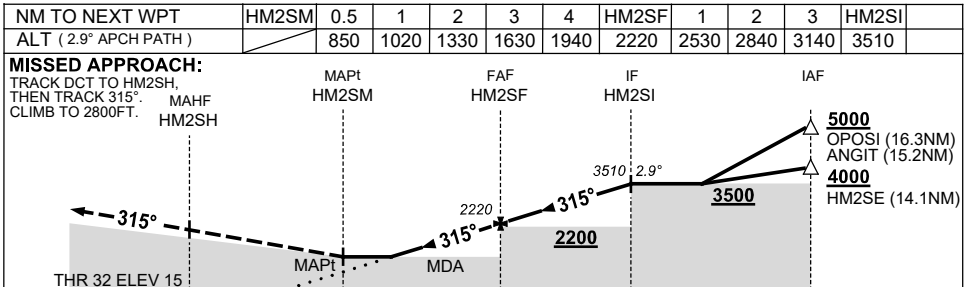

USE QNH

RNP Z RWY 32

15 JUN 2023

HAMILTON ISLAND, QLD (YBHM)

NOTES

1. MAX IAS: INITIAL : 210KT.
- * 2. NO CIRCLING EAST OF RWY 14/32.

CATEGORY	A	B	C	D
LNAV	850 (835-4.9)			
CIRCLING*	1040 (1025-2.4)	1140 (1125-4.0)	1490 (1475-5.0)	
ALTERNATE	(1525-4.4)	(1625-6.0)		(1975-7.0)