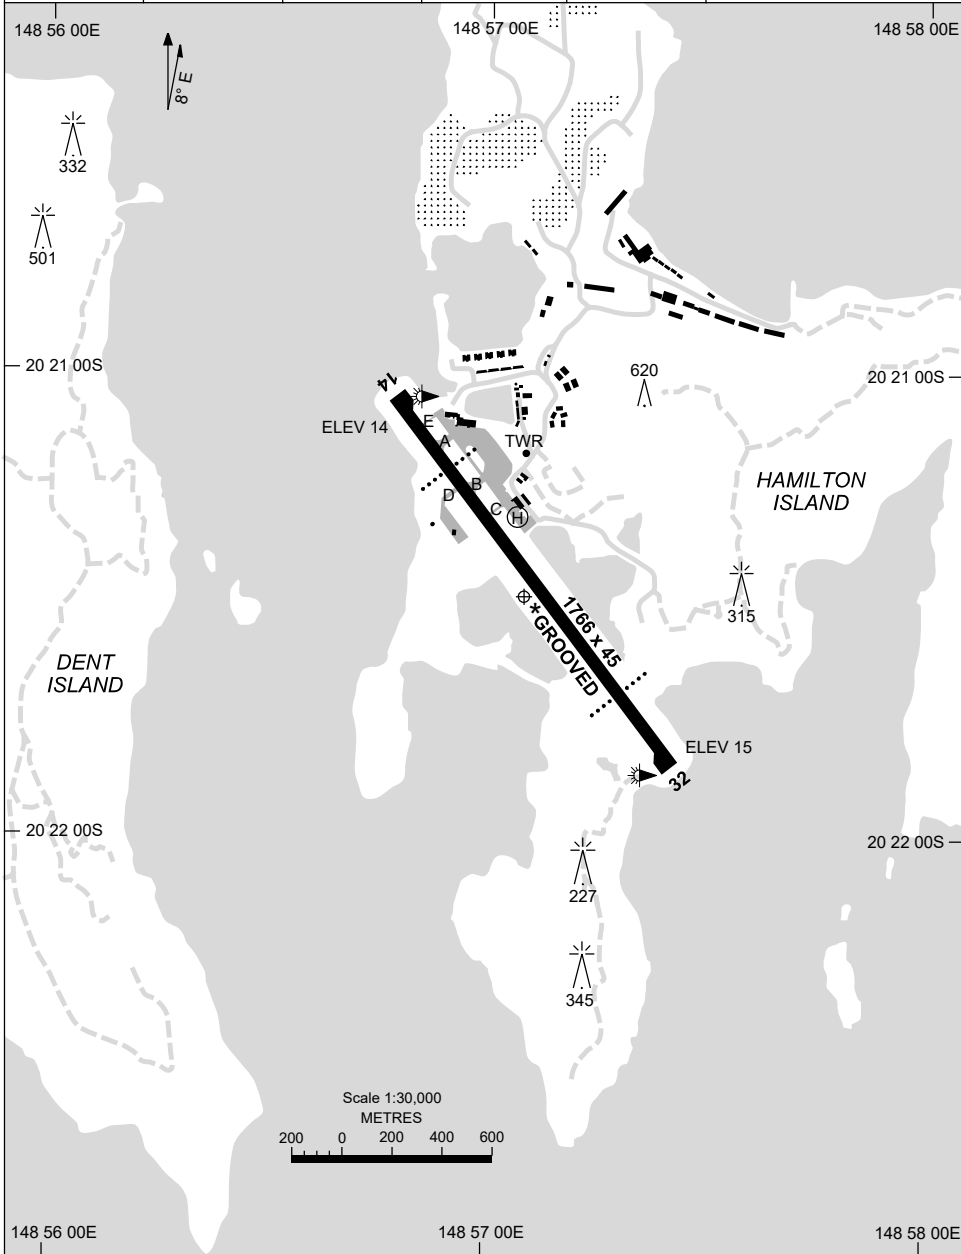

AD ELEV 15
20 21 29S 148 57 06E

AERODROME CHART - Page 1
HAMILTON ISLAND, QLD (YBHM)

1 DEC 2022

AWIS 124.75	ATIS 128.35	TWR 118.7	CTAF+AFRU (AH) 127.85	FIA (AH) BN CEN 135.5	Bearings are Magnetic Elevations in FEET AMSL
----------------	----------------	--------------	--------------------------	--------------------------	--