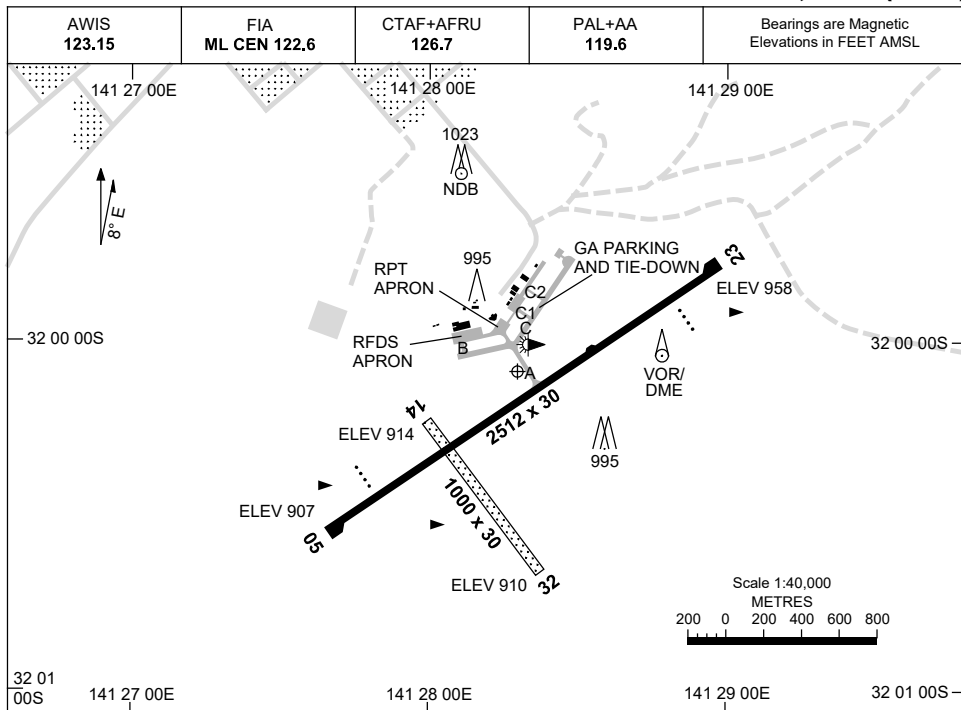

8 SEP 2022

AD ELEV 959  
32 00 05S 141 28 18E

**AERODROME CHART**  
**BROKEN HILL, NSW (YBHI)**

		<b>AERODROME LIGHTING</b>	
<b>RWY</b>		TAXIWAY : BLUE EDGE ON TWY A, B, C AND C1	
		RL : PAL+AA 119.6 , SDBY , PTBL (EMERG ONLY, 90 MIN PN)	
<b>05</b> <small>047</small>	<b>23</b>	PAPI 3.0° 47FT	LIRL PTBL
<small>227</small>	<b>23</b>	PAPI 3.0° 47FT	LIRL PTBL
<b>14</b> <small>134</small>		PTBL	
<small>314</small>	<b>32</b>	PTBL	