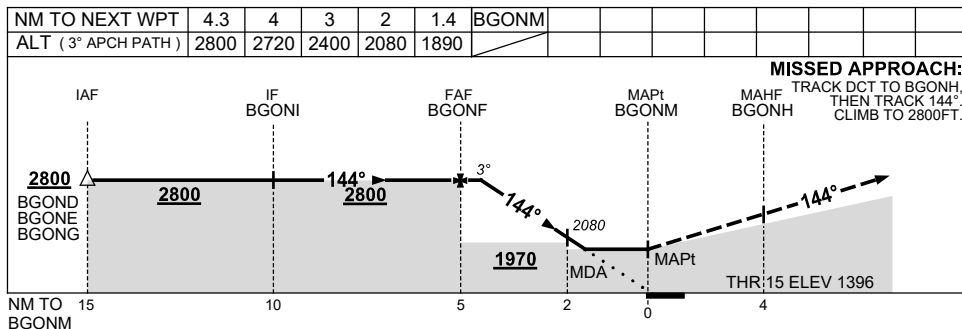

USE QNH

RNP RWY 15

8 SEP 2022

BALGO HILL, WA (YBGO)

NOTES

- 1. MAX IAS:
INITIAL : 210KT.

CATEGORY	A	B	C	D
LNAV	1890 (494-2.7)			NOT APPLICABLE
CIRCLING	2040 (600-2.4)		2140 (700-4.0)	
ALTERNATE	(1100-4.4)		(1200-6.0)	

Changes: CHART TITLE, PBN SPECIFICAION BOX.

BGOGN02-172