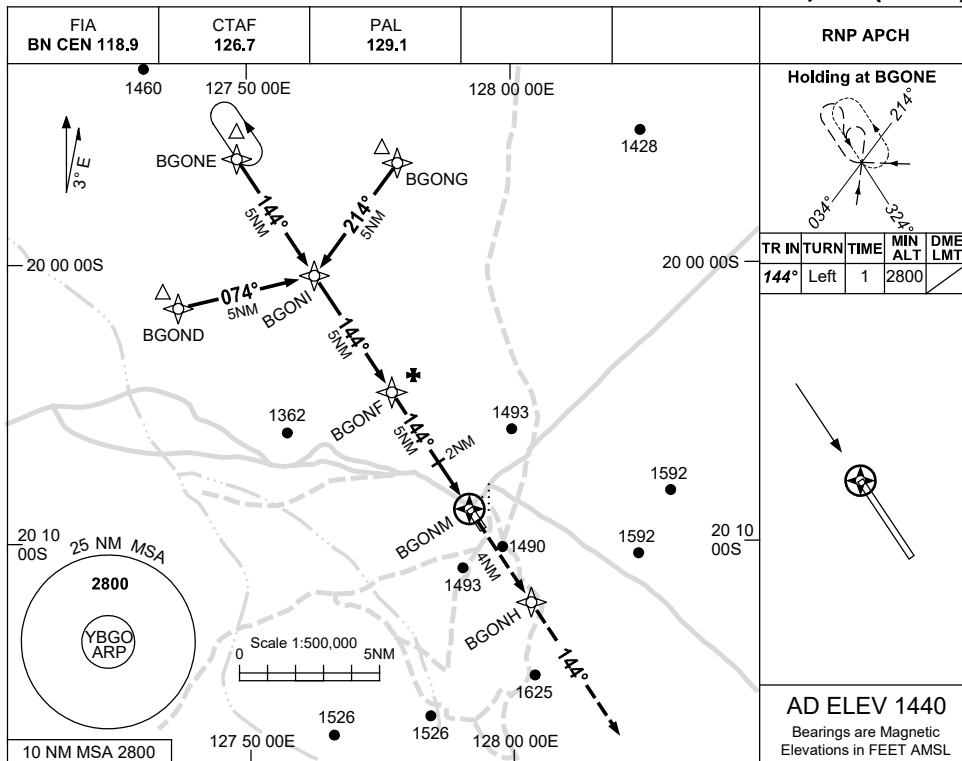

USE QNH

RNP RWY 15

8 SEP 2022

BALGO HILL, WA (YBGO)

NOTES

- 1. MAX IAS:
INITIAL : 210KT.

CATEGORY	A	B	C	D
LNAV	1890 (494-2.7)			NOT APPLICABLE
CIRCLING	2040 (600-2.4)		2140 (700-4.0)	
ALTERNATE	(1100-4.4)		(1200-6.0)	

Changes: CHART TITLE, PBN SPECIFICAION BOX.

BGOGN02-172