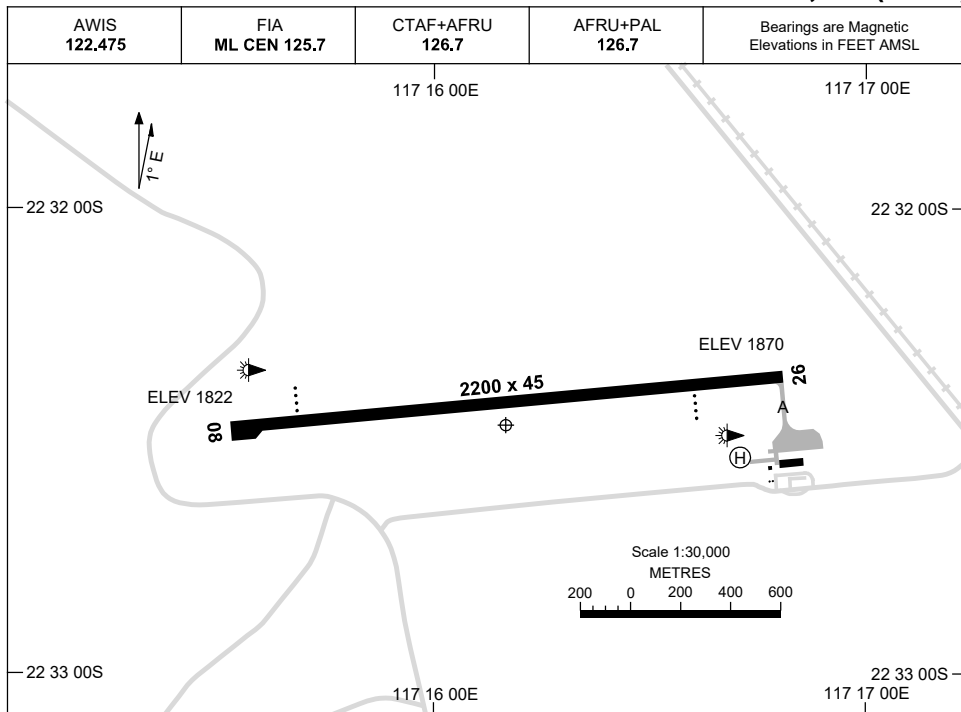

30 NOV 2023

AD ELEV 1870
22 32 28S 117 16 10E

AERODROME CHART
BOOLGEEDA, WA (YBGD)

| | |
|------------------------------|--|
| | AERODROME LIGHTING |
| RWY | TAXIWAY : BLUE EDGE RL : AFRU+PAL 126.7 , SDBY (10 SEC) |
| 08 <small>084</small> | PAPI 3.0° 49FT LIRL PTBL |
| <small>264</small> 26 | PAPI 3.0° 49FT LIRL PTBL |

NOTES

1. FIA FREQ AVBL IN CIRCUIT AREA.
2. RWY 08/26 PTBL LIGHTING AVBL FOR EMERG USE ONLY, 2HR PN RQ.