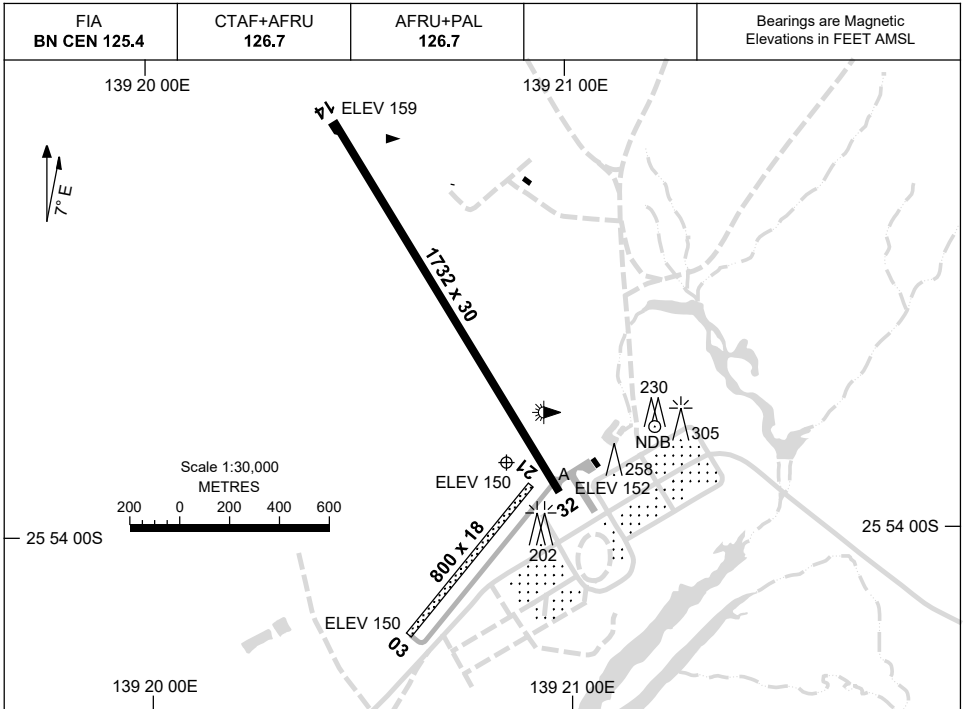

30 NOV 2023

AD ELEV 159  
25 53 51S 139 20 51E

AERODROME CHART  
**BIRDSVILLE, QLD (YBDV)**

	<b>AERODROME LIGHTING</b>	
<b>RWY</b>	TAXIWAY : BLUE EDGE RL : AFRU+PAL 126.7 , SDBY 15MIN PN (ARO 0407 146 902)	
<b>14</b> <small>142</small>	LIRL	
<small>322</small> <b>32</b>	LIRL	
<b>03</b> <small>033</small>	NIL	
<small>213</small> <b>21</b>	NIL	