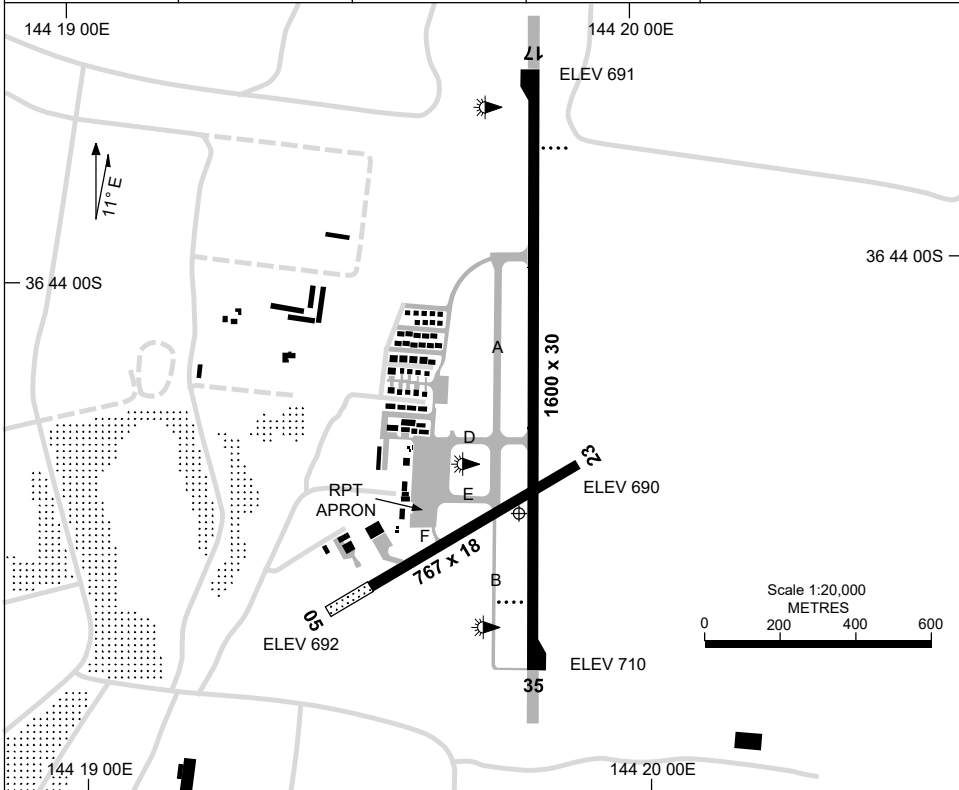

7 SEP 2023

AD ELEV 710
36 44 21S 144 19 47E

AERODROME CHART
BENDIGO, VIC (YBDG)

AWIS 128.15	FIA ML CEN 126.8	CTAF+AFRU 119.3	AFRU+PAL 119.3	Bearings are Magnetic Elevations in FEET AMSL
----------------	---------------------	--------------------	-------------------	--

AERODROME LIGHTING	
RWY	TAXIWAYS : BLUE EDGE ON TWY D RL : AFRU+PAL 119.3, SDBY (15 SEC)

17 <small>171</small>	PAPI 3.0° 50FT LIRL RGL
<small>351</small> 35	PAPI 3.0° 50FT LIRL RGL
05 <small>050</small>	NIL
<small>230</small> 23	NIL