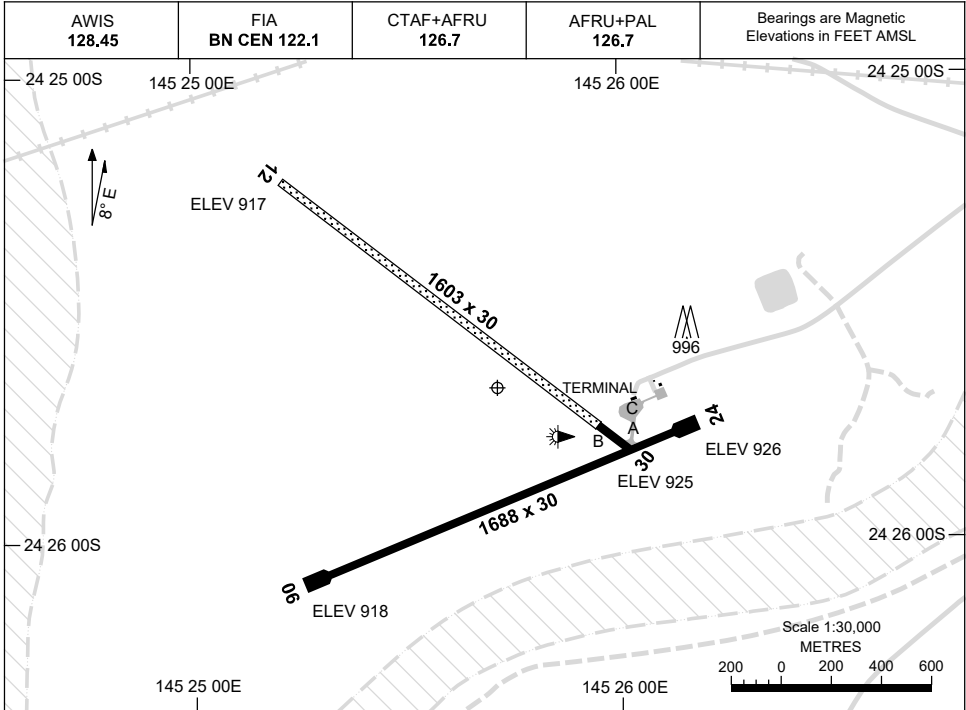

7 SEP 2023

AD ELEV 928
24 25 40S 145 25 43E

AERODROME CHART
BLACKALL, QLD (YBCK)

	AERODROME LIGHTING
RWY	TAXIWAY : BLUE EDGE RL : AFRU+PAL 126.7
06 <small>059</small>	LIRL
<small>239</small> 24	LIRL
12 <small>119</small>	NIL
<small>299</small> 30	NIL

NOTES

1. FIA FREQ 122.1 AVBL 6,000FT.

Changes: PTBL LIGHTING REMOVED.

BCKAD01-176