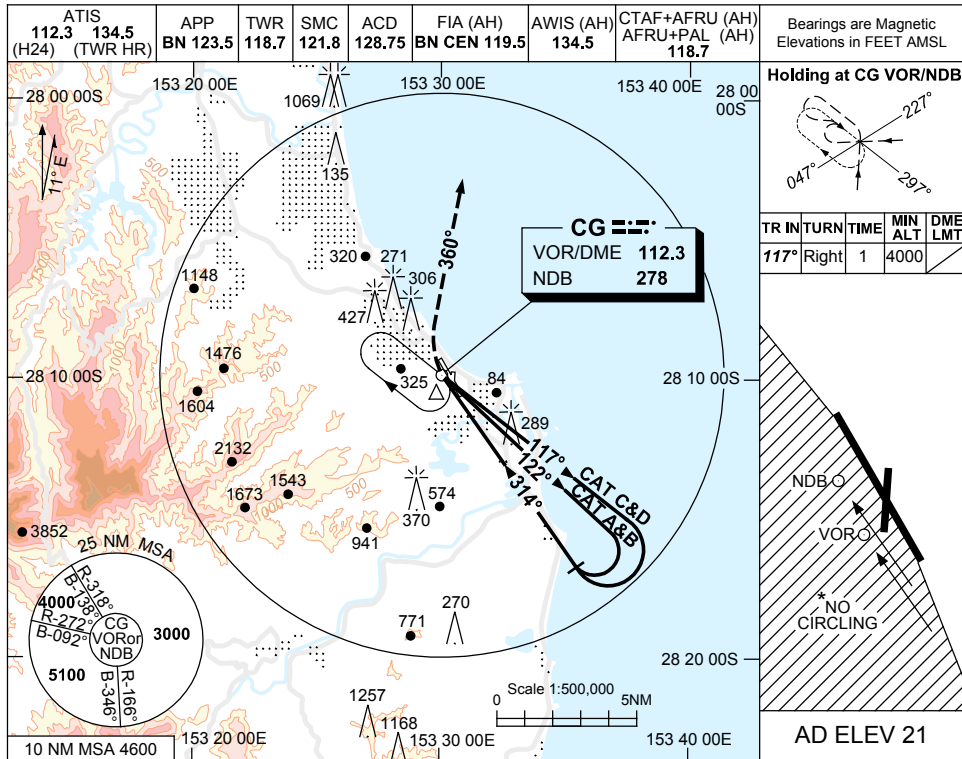

USE QNH

NDB-Y or VOR-Y RWY 32  
**GOLD COAST, QLD (YBCG)**

8 SEP 2022

**NOTES**

CATEGORY	A	B	C	D
S-I NDB or VOR	930 (917-5.0)			
CIRCLING *	930 (909-2.4)	960 (939-4.0)	960 (939-5.0)	
ALTERNATE	(1409-4.4)	(1439-6.0)	(1439-7.0)	

- MAX IAS:  
 INITIAL : 210KT.  
 HOLDING: 210KT.
- NO CIRCLING WEST OF RWY 14/32.
- COLOUR: SEE SPEC NOTICES.

Changes: CAT A/B CIRCLING MINIMA.

BCGNB04-172