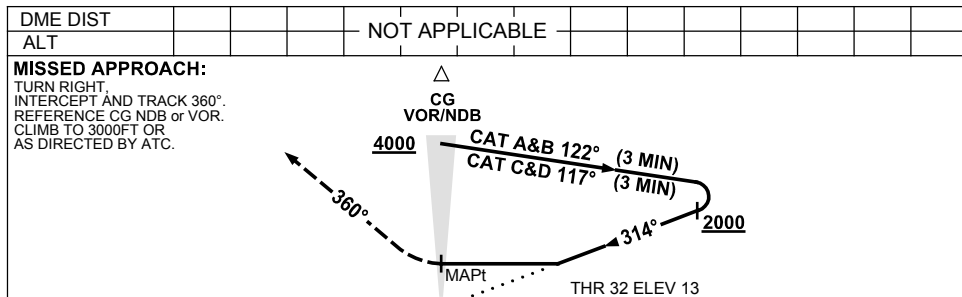

USE QNH

NDB-Y or VOR-Y RWY 32  
**GOLD COAST, QLD (YBCG)**

8 SEP 2022

**NOTES**

CATEGORY	A	B	C	D
S-I NDB or VOR	930 (917-5.0)			
CIRCLING *	930 (909-2.4)	960 (939-4.0)	960 (939-5.0)	
ALTERNATE	(1409-4.4)	(1439-6.0)	(1439-7.0)	

- MAX IAS:  
 INITIAL : 210KT.  
 HOLDING: 210KT.
- NO CIRCLING WEST OF RWY 14/32.
- COLOUR: SEE SPEC NOTICES.

Changes: CAT A/B CIRCLING MINIMA.

BCGNB04-172