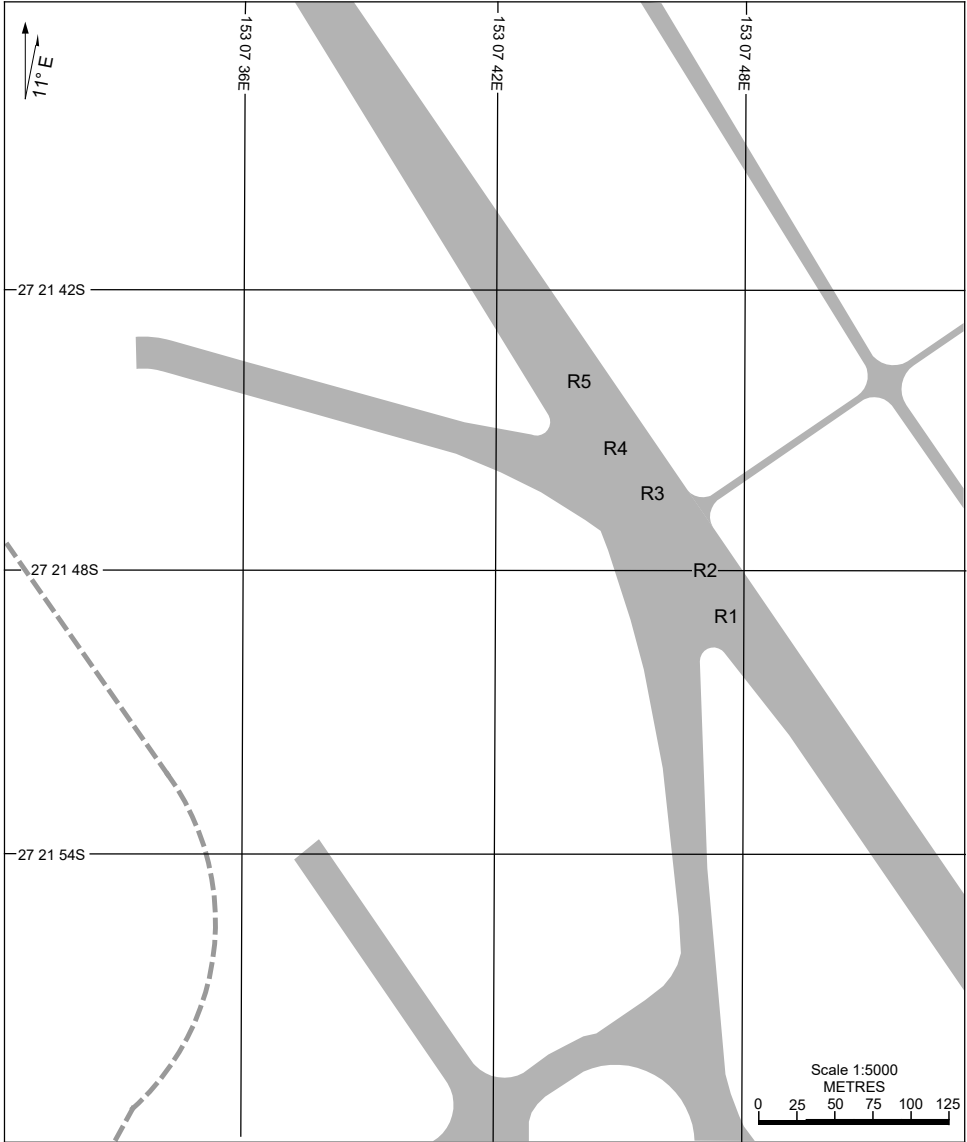

APRON CHART - AIRPORT NORTH REMOTE APRON

BRISBANE, QLD (YBBN)

15 JUN 2023

PARKING POSITION INFORMATION

STAND	CO-ORDINATES	ELEV (ft)	CAPACITY	HYDRANT FUEL
R1	27 21 48.94S 153 07 47.61E	13	B738	NIL
R2	27 21 47.91S 153 07 46.83E	13	B738	NIL
R3	27 21 46.33S 153 07 45.61E	13	B738	NIL
R4	27 21 45.31S 153 07 44.82E	13	B738	NIL
R5	27 21 43.95S 153 07 43.90E	13	B738	NIL

Changes: NEW CHART.

BBNAP08-175