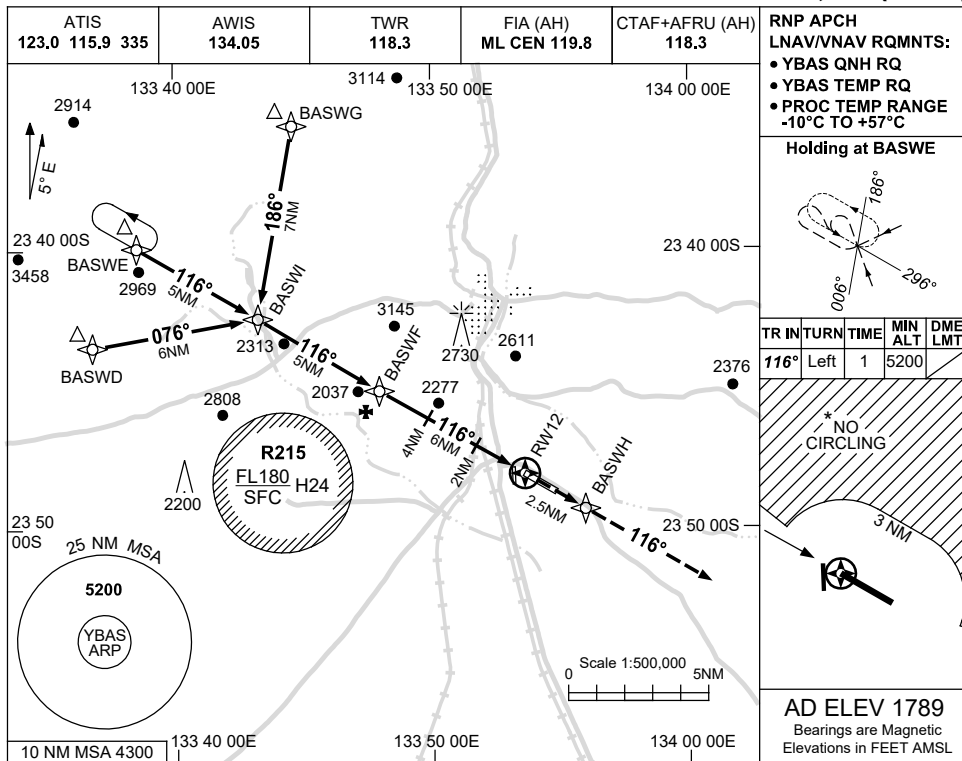

USE QNH

RNP Z RWY 12

1 DEC 2022

ALICE SPRINGS, NT (YBAS)

NOTES

CATEGORY	A	B	C	D
LNAV/VNAV		2140 (354-1.1)		
LNAV		2320 (531-2.1)		
CIRCLING *	2570 (781-2.4)		2990 (1201-4.0)	2990 (1201-5.0)
ALTERNATE	(1281-4.4)		(1701-6.0)	(1701-7.0)

* 1. NO CIRCLING NORTH OF RWY 12/30 BEYOND 3NM.

Changes: CHART TITLE, PBN SPECIFICATION BOX.

BASGN01-173