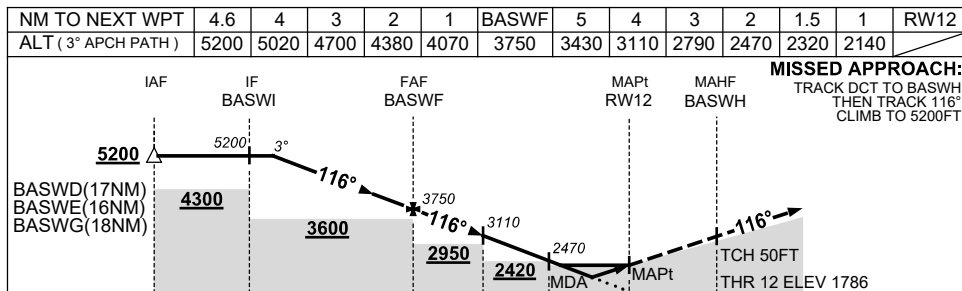

USE QNH

RNP Z RWY 12

1 DEC 2022

ALICE SPRINGS, NT (YBAS)

NOTES

CATEGORY	A	B	C	D
LNAV/VNAV		2140 (354-1.1)		
LNAV		2320 (531-2.1)		
CIRCLING *	2570 (781-2.4)		2990 (1201-4.0)	2990 (1201-5.0)
ALTERNATE	(1281-4.4)		(1701-6.0)	(1701-7.0)

* 1. NO CIRCLING NORTH OF RWY 12/30 BEYOND 3NM.

Changes: CHART TITLE, PBN SPECIFICATION BOX.

BASGN01-173