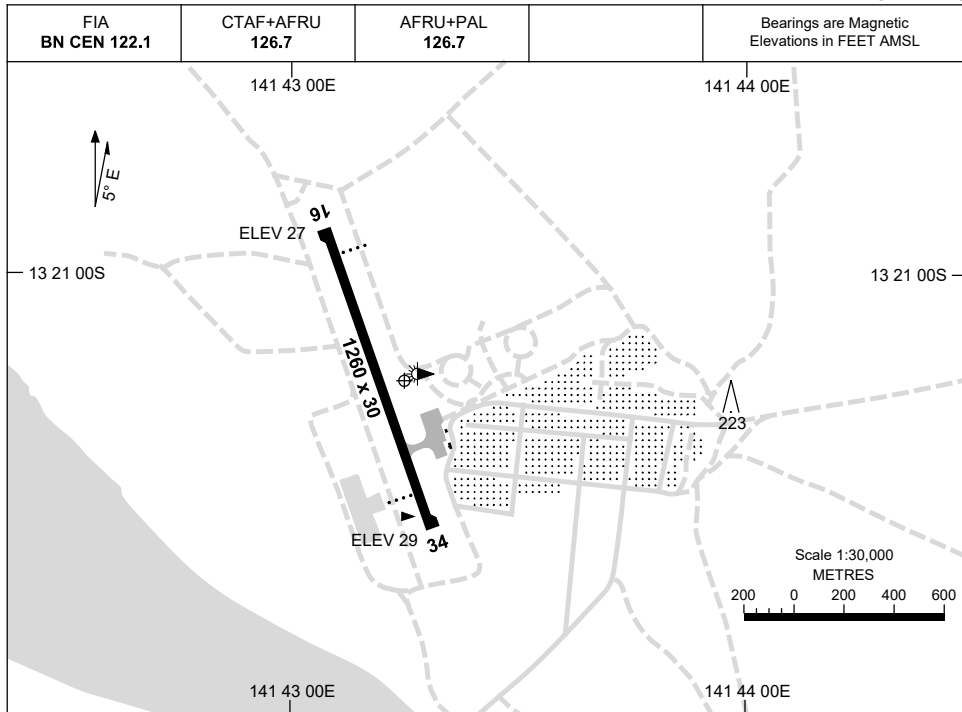

21 MAR 2024

AD ELEV 29  
13 21 14S 141 43 15E

AERODROME CHART  
**AURUKUN, QLD (YAU)**

	<b>AERODROME INFORMATION</b>
<b>RWY</b>	TAIWAY : BLUE EDGE RL : AFRU+PAL 126.7 , SDBY (60 SEC)
<b>16</b> <sup>155</sup>	LIRL PTBL PAPI 3.0° 40FT
<sup>335</sup> <b>34</b>	LIRL PTBL PAPI 3.0° 40FT

**NOTES**

1. RWY 16/34 PTBL LIGHTING AVBL FOR EMERG USE ONLY.
2. BN CEN FIA FREQ 122.1 AVBL IN CIRCUIT AREA.

Changes: LIGHTING, Editorial.

AURAD01-178