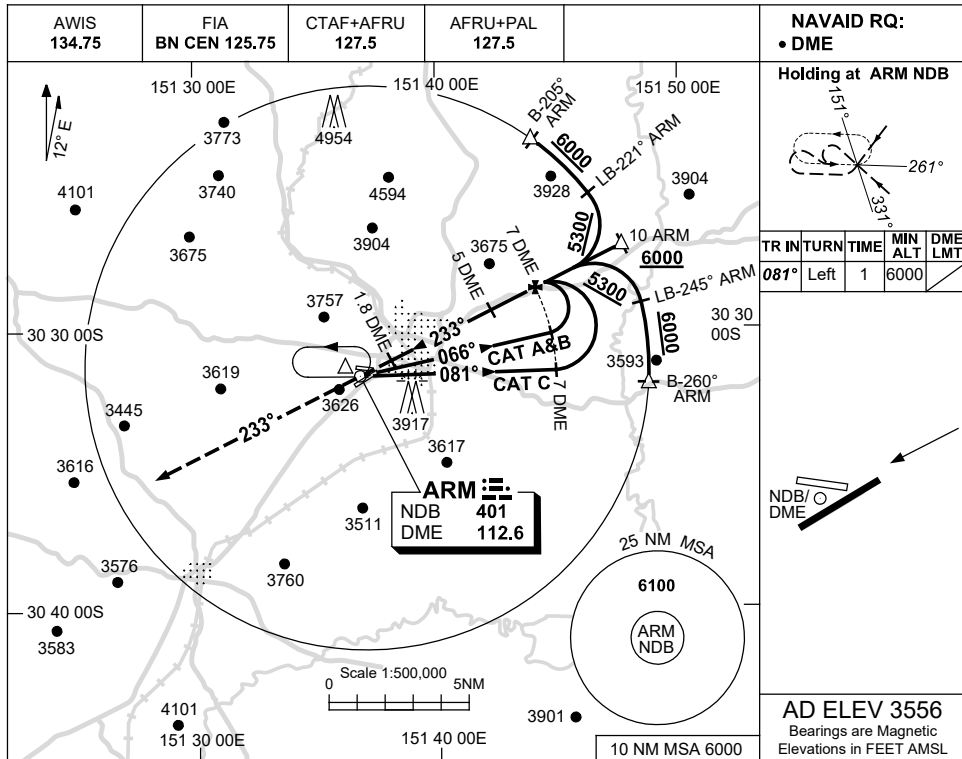

USE QNH

NDB RWY 23  
**ARMIDALE, NSW (YARM)**

17 JUN 2021

DIST TO ARM DME	2.1	3	4	5	5.8	6	7	8						
ALT (3° APCH PATH)	4100	4400	4720	5030	5300	5350	5660	6000						

**NOTES**

CATEGORY	A	B	C	D
S-I NDB/DME	4100 (544-3.1)			NOT APPLICABLE
CIRCLING	4340 (784-2.4)	4440 (884-4.0)		
ALTERNATE	(1284-4.4)		(1384-6.0)	

1. MAX IAS:  
 INITIAL : 210KT.

Changes: COORD FMT, Editorial.

ARMNB02-167