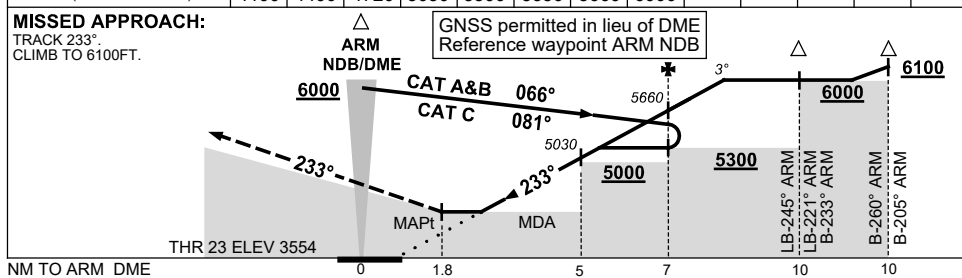

USE QNH

NDB RWY 23  
**ARMIDALE, NSW (YARM)**

17 JUN 2021

DIST TO ARM DME	2.1	3	4	5	5.8	6	7	8						
ALT (3° APCH PATH)	4100	4400	4720	5030	5300	5350	5660	6000						

**NOTES**

CATEGORY	A	B	C	D
S-I NDB/DME	4100 (544-3.1)			NOT APPLICABLE
CIRCLING	4340 (784-2.4)	4440 (884-4.0)		
ALTERNATE	(1284-4.4)		(1384-6.0)	

1. MAX IAS:  
 INITIAL : 210KT.

Changes: COORD FMT, Editorial.

ARMNB02-167